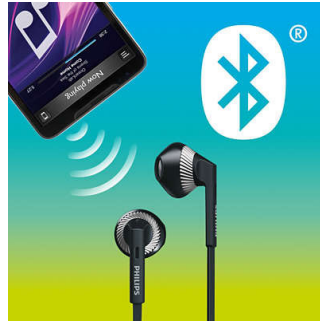

Compatible avec la version Bluetooth® 4.1

Apparez votre smartphone à votre casque via Bluetooth® pour écouter de la musique ou passez des appels téléphoniques sans fil, en toute liberté et sans vous encombrer de câbles.

Câble plat anti-nœuds

Le câble plat anti-nœuds compact et élégant évite les nœuds en permanence.

Musique et appels sans fil

Profitez de la liberté d'écouter de la musique et de passer vos appels téléphoniques sans vous encombrer d'un câble. Changez de morceau, contrôlez le volume et répondez à vos appels grâce à une télécommande simple à utiliser.