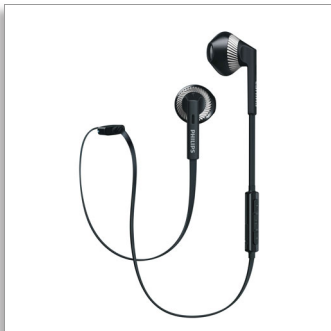

Philips
Casque Bluetooth®

HP 14,2 mm, conception arrière

ouverte

Écouteur
Câble plat

SHB5250BK

Liberté de mouvement et son puissant

Conçus pour épouser la forme de l'oreille

Conçus sans fil pour se sentir libre, les écouteurs BT Philips MyJam FreshTones sont dotés de haut-parleurs 14,2 mm pour des basses puissantes et leur forme est pensée pour s'adapter parfaitement à la morphologie de l'oreille.

Toujours prêt à l'emploi

- La protection du câble Flex-grip renforce la durabilité et la connectivité
- Commande sans fil pour profiter de la musique et des appels

Pour une écoute plus longue

- Conçu pour épouser confortablement la forme de l'oreille
- Câble plat anti-nœuds pratique lors de vos déplacements
- Prise en charge de la version Bluetooth® 4.1 et HSP/HFP/A2DP/AVRCP

Laissez-vous séduire par la qualité du son

- Haut-parleurs de 14,2 mm pour un son puissant et des basses riches
- Les aimants puissants améliorent la qualité des basses

PHILIPS

Points forts

Protection de câble Flex-grip

Le système Flex-grip caoutchouté protège les câbles des dommages et prolonge leur durée de vie.

Ajustement confortable et géométrique

Un design basé sur la morphologie de l'oreille crée un ajustement confortable et adapté pour tous.