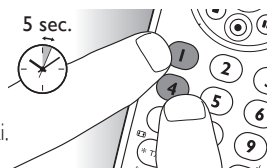

1. 3 Podržte tlačidlá **⊕** a **⊙** **stlačené súčasne po dobu 5 sekúnd.**

- Červená kontrolka LED nastavenia **⊙** sa rozsvieti. Diaľkové ovládanie je teraz v režime nastavovania.