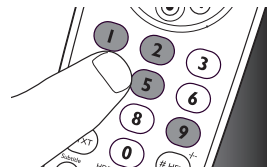

Pomocou číselných tlačidiel zadajte kód pre značku vášho zariadenia.

- Ak červená kontrolka LED nastavenia @ zhasne, bol zadaný neplatný alebo nesprávny kód. V takom prípade postup zopakujte znovu.