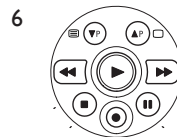

OK potvrdí váš výber.

Farebné tlačidlá ... tlačidlá teletextu/citlivosti obsahu.

+ VOL - upravuje hlasitosť televízora.

 vypne zvuk televízora.

 predchádzajúci program/posledný.

+ CH - predchádzajúci/nasledujúci kanál.