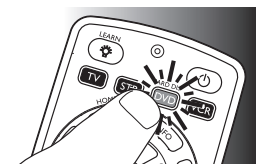

☰ Poznámka

Doladovanie nastavenia tlačidiel nie je možné, ak sa kód našiel pri prehľadávaní celej databázy (pomocou kódu '9, 9, 9, 9').

Počas úvodného nastavenia

- 1 Skontrolujte, či prijímajúce zariadenie reaguje. Napríklad, ak sa pokúšate opraviť tlačidlo prehrávania (Play) na DVD prehrávači, uistite sa, že je v DVD prehrávači vložený disk DVD, inak tlačidlo prehrávania (Play) nebude funkčné.
- 2 Stlačte tlačidlo, ktoré nefunguje, podržte ho stlačené, a keď zariadenie začne reagovať, **ihneď** ho uvoľnite. Tento postup zopakujte pri každom tlačidle, ktoré nefunguje.
 - Ak tlačidlo aj napriek tomu nefunguje podľa očakávaní, skúste ho znova stlačiť na dlhšiu dobu.

Po úvodnom nastavení

- 1 Skontrolujte, či prijímajúce zariadenie reaguje. Napríklad, ak sa pokúšate opraviť tlačidlo prehrávania (Play) na DVD prehrávači, uistite sa, že je v DVD prehrávači vložený disk DVD, inak tlačidlo prehrávania (Play) nebude funkčné
- 2 Vyberte zariadenie, ktoré chcete ovládať (napr. DVD). Stlačením tlačidla výberu zariadenia **DVD** vyberte DVD.