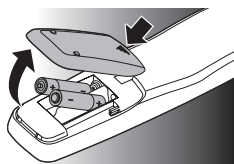

2 Začíname

2.1 Vloženie batérií

- Insert 2 AAA type batteries, Do priestoru pre batérie vložte 2 batérie typu AAA, pričom dbajte na správnu konfiguráciu ich pólov + a –.

Poznámka

Pri výmene batérií sa všetky používateľské nastavenia v pamäti diaľkového ovládania uchovávajú po dobu 5 minút.