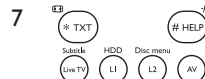

 pozastaviť.

* **TXT** /  širokouhlá obrazovka.

• STB: text.

Live TV / Subtitle titulky.

• Live TV.

L1 / HDD uloží naučené príkazy zadávané tlačidlami.

• otvorí ponuku jednotky pevného disku.

L2 / Disc menu ... uloží naučené príkazy zadávané tlačidlami.