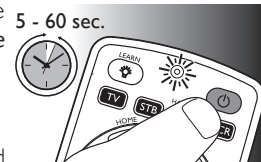

- 1 Zapnite televízor ručne alebo pomocou jeho pôvodného diaľkového ovládania. Naladte kanál č. 1.

- 2 **Stlačte a 5 sekúnd podržte** tlačidlo výberu zariadenia , až kým sa nerozsvieti červená kontrolka LED signalizujúca @ nastavenie.

Pomocou číselných tlačidiel zadajte kód pre značku vášho zariadenia.

- Ak červená kontrolka LED nastavenia @ zhasne, bol zadaný neplatný alebo nesprávny kód. V takom prípade postup zopakujte znovu.

- 4 Namierite diaľkové ovládanie na televízor. **Stlačte a podržte** tlačidlo . Pustite ho **okamžite** po vypnutí televízora.