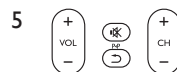

+ VOL - ..... upravuje hlasitosť televízora.

..... vypne zvuk televízora.

..... predchádzajúci program/posledný.

+ CH - ..... predchádzajúci/nasledujúci kanál.