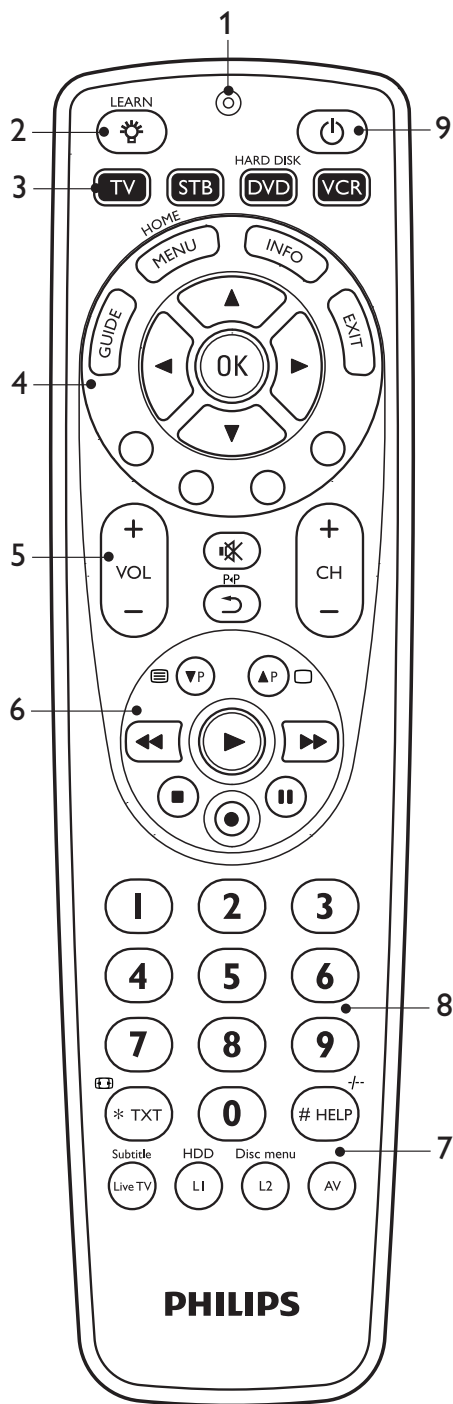

Register your product
and get support at
www.philips.com/welcome

SRP5004/53

SK Používateľská príručka

PHILIPS

Obsah

1	Dialkové ovládanie SRP5004	3
2	Začínáme	4-7
	2.1 Vloženie batérií	4
	2.2 Nastavenie univerzálneho diaľkového ovládania	4-7
3	Používanie univerzálneho diaľkového ovládania	8-12
	3.1 Tlačidlá a funkcie	8-10
	3.2 Učenie funkcií tlačidiel	10-11
	3.3 Vynulovanie tlačidla na pôvodnú funkciu	12
4	Servis a podpora	13-15
	4.1 Časté otázky	13-15
	4.2 Potrebujete pomoc?	15
	Centrum pomoci	15
	Zoznam značiek	16-31
	Informácie pre spotrebiteľa	32
	Súlad s normami týkajúcimi sa elektromagnetického poľa (EMF)	32
	Recyklácia a likvidácia výrobku	32
	Informácie o batériách	32

1 Dialkové ovládanie SRP5004

Gratulujeme k zakúpeniu univerzálneho diaľkového ovládania Philips SRP5004. Po nastavení diaľkového ovládania môžete pomocou neho ovládať až 4 rôzne zariadenia.

Model SRP5004, ktorý je vylepšený patentovanou (v procese) technológiou nastavenia Simple Setup spoločnosti Philips, sa dá jednoducho nastaviť pre televízor; DVD prehrávač/rekordér; videorekordér (VCR) a všetky bežné koncové prijímače káblovej televízie ako sú Sky, British Telecom, Orange, Freebox, TNT, Canal Digital, Telefonica, Premiere, Kabel Deutschland, Belgacom TV, Telenet, Viaseat a mnoho ďalších.