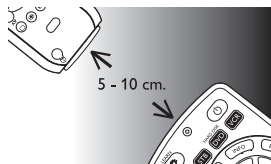

1. 4 Stlačte súčasne tlačidlo a tlačidlo, ktoré chcete naučiť novú funkciu na ovládaní SRP5004 (napríklad tlačidlo a **podržte ich 5 sekúnd**, až kým sa nerozsvieti červená kontrolka LED signalizujúca nastavenie.
   - Diaľkové ovládanie je teraz v režime učenia.