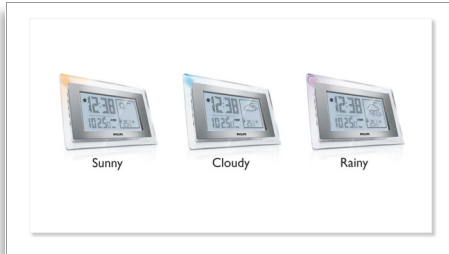

Značilnosti

Prikaz vremenske napovedi

Prikaz vremenske napovedi z grafičnimi animacijami

Večbarvni indikator

Ta privlačni večbarvni indikator vremena zasveti v več barvah glede na vremenske pogoje, in sicer oranžno ob sončnem vremenu, modro, kadar je oblačno, in škrlatno ob deževnem vremenu, zato boste vedeli, kakšno je vreme, tudi kadar ste od radioure nekoliko oddaljeni.