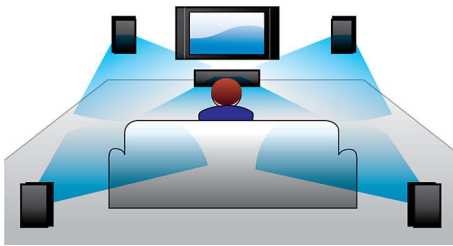

Destaques

Dolby Digital

O Dolby Digital, padrão de áudio multicanal líder mundial, se vale da maneira como a audição humana processa o som; você ouve um som surround de altíssima qualidade e que o envolve por completo.