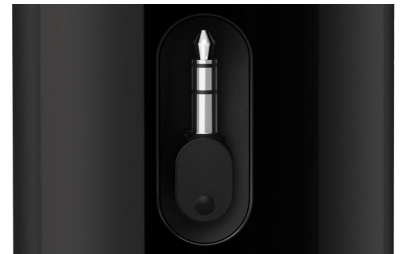

Connectiviteit

- Intrekbare kabel
- Opladen via USB
- Audio-ingang (3,5 mm)

Geluid

- Uitgangsvermogen (RMS): 2W

- Geluidssysteem: Mono
- Luidsprekers: 2,5 inch

Luidsprekers

- Luidsprekerdrivers: Neodymium magneetsysteem

SBA3005/00

Kenmerken

Ingebouwde oplaadbare batterij

Speel uw muziek luid af - wanneer dan ook, overal. De ingebouwde oplaadbare batterij laat u genieten van uw persoonlijke muziek zonder wirwar van netsnoeren en speurtochten naar een stopcontact. Geniet nu van geweldige muziek met de vrijheid van draagbaarheid.

Ingebouwde USB-poort

Deze luidspreker bevat een USB-poort, waarmee u het apparaat gemakkelijk kunt opladen. Sluit uw apparaat gewoon via zijn USB-kabel aan op de achterzijde van de luidspreker.

Ingebouwde intrekbare kabel

De ingebouwde intrekbare kabel beperkt het in de war raken van de kabels tot een minimum en is ideaal voor kabelbeheer. Hiermee kunt u ook de luidspreker eenvoudig opbergen als deze niet in gebruik is.