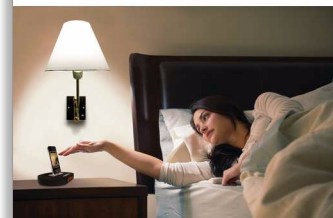

Philips
dokovací reproduktor

pro iPod/iPhone/iPad
Zobrazení hodin