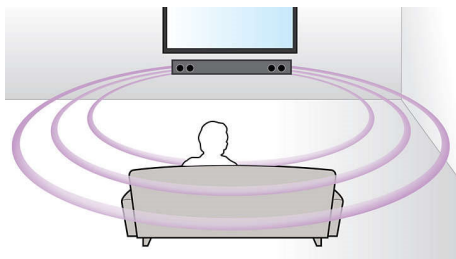

Виртуален съраунд звук

Виртуалният съраунд звук от Philips ви дава богат и поглъщащ обемн звук от по-малко от 5-канална възпроизвеждаща система. Силно усъвършенстваните пространствени алгоритми възпроизвеждат вярно звуковите характеристики, които възникват в идеална среда с 5.1-канално възпроизвеждане. Всеки висококачествен стерео източник се