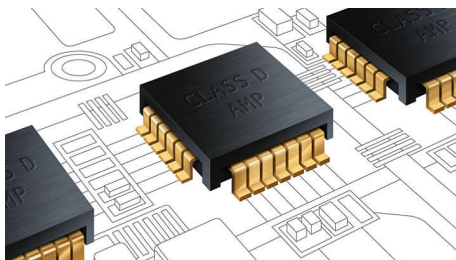

Първокласни усилватели клас D

Фирмените първокласни усилватели клас D на Philips са проектирани да запазват оригиналното звучене на източника за по-голяма точност на аудио сигнала, така че акустичните детайли в музиката и филмите да достигат до вас точно така, както е искал изпълнителят или режисьорът.