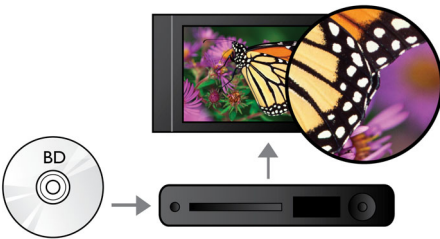

Blu-ray-afspilning

Blu-ray-diske har kapacitet til at indeholde high definition-data og billeder i opløsningen 1920 x 1080, som definerer ægte high definition. Scener kommer til live, mens detaljerne springer lige ud imod dig, bevægelser bliver glattere, og billeder bliver knivskarpe. Blu-ray leverer også ukomprimeret surround-lyd – så din lydoplevelse bliver utroligt ægte. Den høje lagerkapacitet på Blu-ray-diske muliggør desuden indbygning af en række interaktive muligheder. Problemfri navigering under afspilningen og andre spændende funktioner som f.eks. pop-up-mener giver home entertainment helt nye dimensioner.