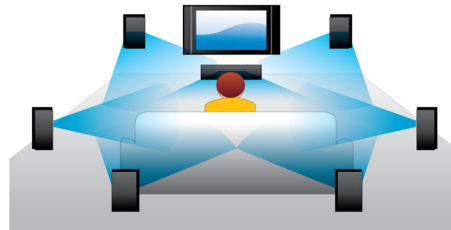

Dolby TrueHD og DTS HD MA

DTS-HD Master Audio og Dolby TrueHD leverer den fineste 7.1-kanals lyd kvalitet fra dine Blu-ray-diske. Den gengivne lyd er stort set umulig at skelne fra studio-masteren, så du kommer til at høre det, skaberne af værket ønskede, at du skulle høre. DTS-HD Master Audio og Dolby TrueHD fuldender din high definition-underholdningsoplevelse.