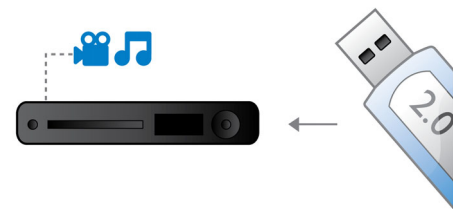

Højhastigheds-USB 2.0 Link

Universal Serial Bus eller USB er en protokolstandard, der praktisk anvendes til at forbinde PC'er, tilbehør og elektronisk udstyr. Højhastigheds-USB-enheder har en dataoverførselshastighed på op til 480 Mbps - i forhold til 12 Mbps på originale USB-enheder. Med højhastigheds-USB 2.0 Link skal du blot tilslutte din USB-enhed, vælge en film, musik eller foto og spille løs.