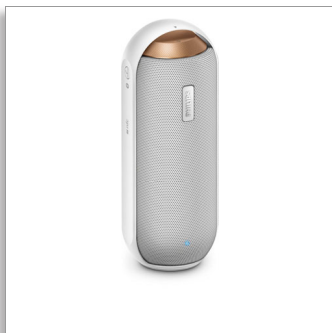

Philips
boxă portabilă wireless

Bluetooth® și NFC

Rezistent la stropire
Microfon încorporat pentru
conversări
12 W, baterie reîncărcabilă

BT6000W

Mic înseamnă impresionant

Sunet 360° uimitor

Așează boxa în orice poziție dorești, pe verticală sau orizontală. Sunetul 360° înseamnă că vei beneficia de sunet de jur împrejur, de fiecare dată. Fiind rezistentă la stropiri, robustă și echipată cu funcția de transmitere wireless a muzicii, aceasta îți aduce sunet cald și natural oriunde mergi.

Proiectat pentru mobilitate

- Design cu protecție la stropire ideal pentru utilizare în exterior (IPX4)
- Acumulator reîncărcabil încorporat Li-ion pentru redare de muzică oriunde

Multifuncționalitate avansată

boxă portabilă wireless

Bluetooth® și NFC Rezistent la stropire, Microfon încorporat pentru convorbiri, 12 W, baterie reîncărcabilă

BT6000W/12

Repere

Streaming de muzică wireless

Bluetooth este o tehnologie de comunicare wireless pe rază scurtă, durabilă și eficientă energetic. Tehnologia permite conectarea wireless ușoară la iPod/iPhone/iPad sau alte dispozitive Bluetooth, precum smartphone-uri, tablete sau chiar laptopuri. Astfel vă puteți bucura cu ușurință de muzică și sunetele preferate de la clipuri video sau jocuri, wireless, cu această boxă.

Drivere de boxe duble

Driverul de boxe duble 1,5" din neodim oferă un sunet natural, clar și echilibrat, în timp ce difuzoarele pasive duble orientate în direcție opusă extind și amplifică basul. Driverul de boxe frontale și posterioare cu gamă completă creează un sunet echilibrat la 360 grade, oferindu-ți libertatea de a te bucura de aceeași calitate a sunetului, indiferent care ar fi direcția în care este orientată boxa.