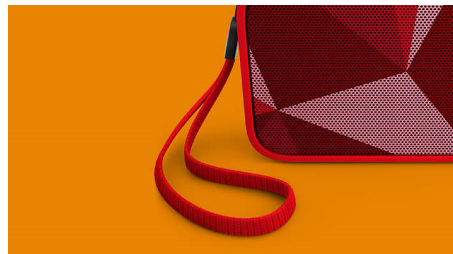

kaasas peenkootud rihtm

Kaasasolev rihtm on valmistatud säravast peenkootud kangast ja piisavalt stiilne, et kanda seda moeka aksessuaarina.