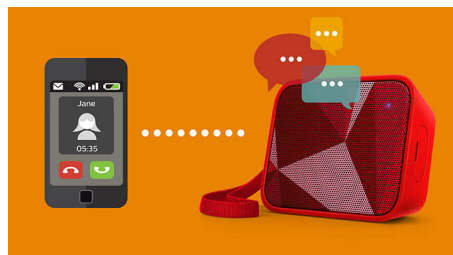

Sisseehitatud mikrofoni

Tänu sisseehitatud mikrofonile toimib see kõlar ka telefonikõlarina. Kui kõne tuleb sisse, katkestatakse muusika ning te saate kõlari kaudu rääkida. Tehke ärikõne või helistage

peolt oma sõbrale – mõlemal juhul toimib see suurepäraselt.