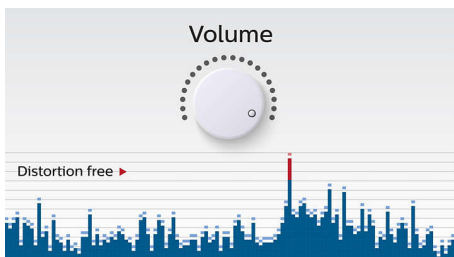

Kärpimisvastane funktsioon

Tänu kärpimisvastase tehnoloogiale saate muusikat esitada valjemini ja see tagab hea kvaliteedi isegi siis, kui aku on tühi. See võtab vastu sisendsignaali vahemiku 300-1000 mV ning kaitseb teie kõlareid moonutusest tulenevate kahjustuste eest. See sisseehitatud funktsioon jälgib muusikasignaali, kui see läbib võimendit, ning hoiab helitipud võimendi vahemikus, vältides kärpimisest tulenevat helimoonutust, ilma et see mõjutaks valjust. Kaasaskantava kõlari võime taasesitada muusikatippe väheneb koos aku võimsusega, ent kärpimisvastane tehnoloogia vähendab tühjast akust tulenevaid tippe, tagades moonutusteta muusika.