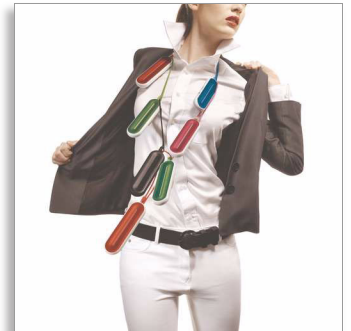

Philips
Draagbare MP3-
luidspreker

Universeel