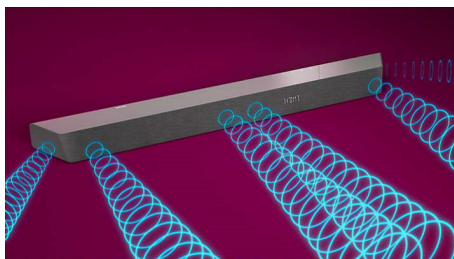

По-широка звукова сцена

Разширете звука! Два допълнителни високоговорителя за високи честоти от двата края на тонколоната разширяват аудиото, за да ви осигурят ясно разделяне на инструментите. Избирайте ги лесно и

чуйте всеки инструмент в оркестъра, сякаш наистина сте в залата!