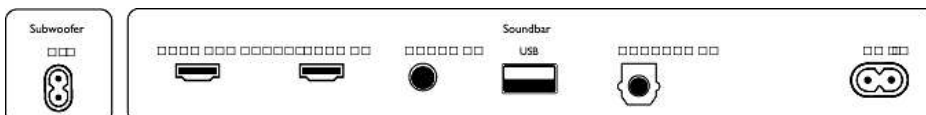

Digital plus, Dolby TrueHD, Dolby MAT, LPCM 2ch

- Bluetooth: SBC
- USB: MP3, WAV, FLAC
- Оптичен: Dolby Digital, LPCM 2ch

Външен кашон

- Дължина: 107 см
- Брой потребителски опаковки: 2
- Ширина: 60 см
- Бруто тегло: 23.6 кг
- Височина: 21 см
- GTIN: 1 48 95229 12667 8
- Нето тегло: 16.6 кг
- Тегло на опаковката: 7 кг

Комфорт

- Дистанционно управление
- Тип на дисплея: 5-цифрен 14-сегментен LED дисплей
- Нощен режим: Не

Съвместимост

- Управление на приложения за смартфон/таблет

Захранване

- Захранване на главното устройство: 100 – 240 V променлив ток, 50/60 Hz
- Източник на захранване на събуфъра: 100 – 240 V променлив ток, 50/60 Hz
- Потребление в режим на готовност на събуфъра: $0,5\text{ W}$
- Режим на готовност на главното устройство: $0,5\text{ W}$
- Автоматичен режим на готовност

Габарити на опаковката

- Височина: 18.5 см
- Тип опаковка: Картон
- Начин на поставяне: Разполагане
- Ширина: 105 см
- Дълбочина: 45 см
- Брой включени продукти: 1
- EAN: 48 95229 12667 1
- Бруто тегло: 11 кг
- Нето тегло: 8.3 кг
- Тегло на опаковката: 2.7 кг

Акcesoари

- Акcesoари в комплекта: Дистанционно управление (с батерия), Захранващ кабел, Конзола за монтиране на стена, Ръководство за бърз старт, Листовка с гаранция за цял свят

Дизайн

- Цвят: Сребристо
- За монтиране на стена

Дата на издаване
2024-05-01

Версия: 4.4.2

EAN: 48 95229 12667 1

© 2024 Koninklijke Philips N.V.
Всички права запазени.

Спецификациите могат да се променят без предупреждение. Търговските марки са собственост на Koninklijke Philips N.V. или на съответните си притежатели.

www.philips.com