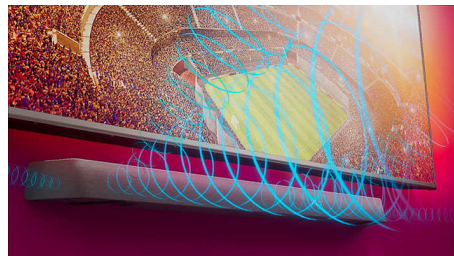

Режим Stadium EQ

Изживейте вълнението от спортни събития на живо направо в хола си. Режимът Stadium EQ ви потапя в атмосферата с шума на публиката все едно наистина се намирате на стадиона! Усетете напрежението на всеки решаващ момент и чувайте ясно коментаторите.