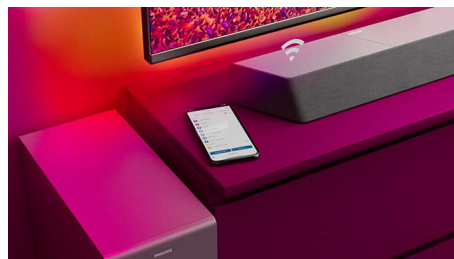

Безжични домашни системи Philips

Тази съвместима с Play-Fi Soundbar тонколона осигурява перфектен звук като на система за домашно кино. Свържете тонколоната към всякакви външни и смарт устройства в дома си. DTS Play-Fi връзката и приложението Philips Sound ви позволяват да възпроизвеждате аудио в домашната си Wi-Fi мрежа.

TAB8507/10