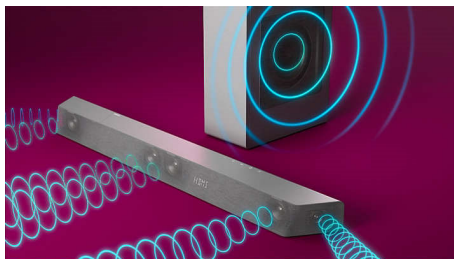

Тонколона Soundbar 3.1 с безжичен събуфър
600W макс. Безжичен събуфър Dolby Atmos. Кино изживяване, Play-Fi. Озвучете дома си – лесно е,
Свързване с гласов асистент

Акценти

3.1 канала. 600 W макс. мощност

Тази Soundbar тонколона предлага 600 W (300 W RMS при 10% THD) чиста мощност на звука към всичко, което гледате. 3.1 канала изпълват всяка стая с омагьосващи звуци, гръмотевични ефекти и кристалночист диалог. Безжичният събуфър добавя ударен ефект към всяка експлозия и всеки ритъм.