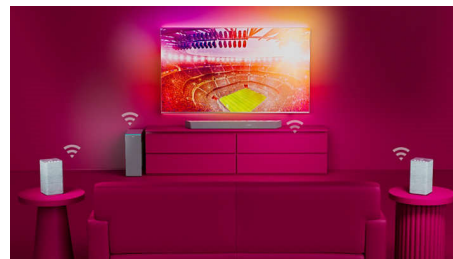

DTS Play-Fi система за домашно кино

Тази съвместима с Play-Fi Soundbar тонколона осигурява перфектен звук като на система за домашно кино. Тя излъчва перфектно синхронизиран, висококачествен звук между всички съвместими високоговорители, телевизори и тонколони, създава истински съраунд звук, който повишава домашното ви аудио изживяване.

DTS Play-Fi. Аудио в много стаи

Лесната Play-Fi съвместимост ще превърне тази тонколона в неизменна част от вашата аудио конфигурация за много стаи. Можете да синхронизирате съвместими с Play-Fi високоговорители за аудио в много стаи или дори да създадете истинска система за съраунд звук, която да е напълно завладяваща.

HDMI eARC

Не губете нищо от звука, когато сте потопени в драматичната сцена. Тази тонколона Soundbar е съвместима с HDMI eARC – високоскоростна връзка, която ви позволява да почувствате пълния ефект на разширените аудио формати, като Dolby Atmos.

Всички ваши любими източници

Лесно се свързвайте към любимите си източници

HDMI 4K преминаване

HDMI 4K преминаване, за да се наслаждавате на Ultra HD аудио

Spotify Connect. Bluetooth.

Spotify Connect. Bluetooth. Apple AirPlay 2. Оптичен вход