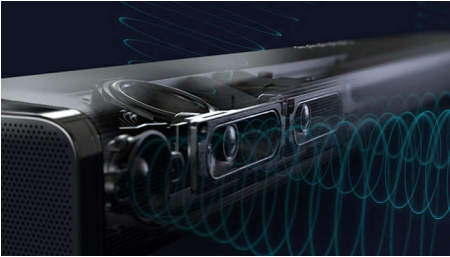

Dolby Atmos ve Dolby Surround

Bu soundbar'ın yukarı çıkışlı hoparlörleriyle Dolby Atmos deneyimini tam olarak yaşayın. Yukarıdan dolaşım sizi saran ses sayesinde favori film ve dizileriniz nefes kesici düzeyde gerçekçi bir sese kavuşur. Atmos olmayan

içerikleri izlerken ise soundbar Dolby Surround'a geçer.

IMAX Enhanced

Bu güçlü soundbar IMAX Enhanced sertifikalıdır, yani ses deneyimiyle sizi bambaşka bir dünyaya götürebilir. 240 W subwoofer tek başına harika görünür ve soundbar da düşük profili sayesinde istediğiniz yere kolayca yerleştirilebilir.