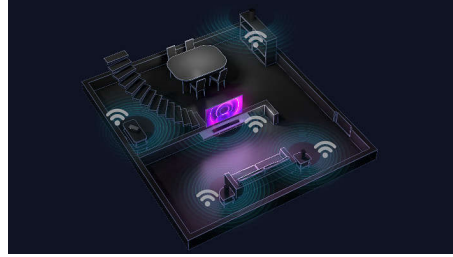

Dolby Atmos ve Dolby Surround

Bu soundbar'ın yukarı çıkışlı hoparlörleriyle Dolby Atmos deneyimini tam olarak yaşayın. Yukarıdan dolaşım sizi saran ses sayesinde favori film ve dizileriniz nefes kesici düzeyde gerçekçi bir sese kavuşur. Atmos olmayan

içerikleri izlerken ise soundbar Dolby Surround'a geçer.

IMAX Enhanced

Bu güçlü soundbar IMAX Enhanced sertifikalıdır, yani ses deneyimiyle sizi bambaşka bir dünyaya götürebilir. 240 W subwoofer tek başına harika görünür ve soundbar da düşük profili sayesinde istediğiniz yere kolayca yerleştirilebilir.

Play-Fi. Çoklu oda sistemi ve dahası

Kolay Play-Fi uyumluluğu, bu soundbar'ı çoklu oda kurulumunuzun yıldızı haline getirir. Çoklu oda ses sistemi için Play-Fi ile uyumlu hoparlörleri senkronize edebilir, hatta gerçek bir surround ses sistemi oluşturabilirsiniz. Üstelik tüm bunları Philips Sound uygulaması veya Play-Fi uygulaması üzerinden yapabilirsiniz.