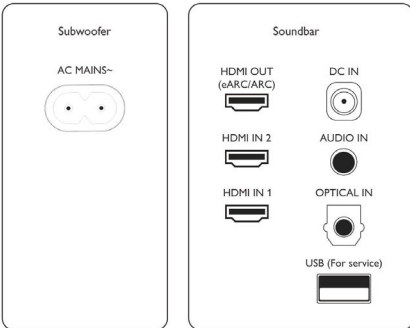

- HDMI ARC/eARC: Dolby Atmos, Dolby Digital, Dolby Digital EX, Dolby Digital plus, Dolby TrueHD, DTS, DTS 96/24, DTS Digital Surround (5.1 kanal), DTS:X, DTS-ES, DTS-HD Yüksek Çözünürlüklü Ses, DTS-HD Master Audio
- Play-Fi: AIFF, FLAC, MP3, WAV, MPEG4 AAC, MPEG4 M4A

- Bluetooth: SBC
- HDMI IN1/IN2: Dolby Atmos, Dolby Digital, Dolby Digital plus, Dolby TrueHD, Dolby Digital EX, DTS, DTS 96/24, DTS Digital Surround (5.1 kanal), DTS:X, DTS-ES, DTS-HD Yüksek Çözünürlüklü Ses, DTS-HD Master Audio
- Optik: Dolby Digital, LPCM 2ch

Dış Karton

- Uzunluk: 116.5 cm
- Ambalaj sayısı: 2
- Genişlik: 53.5 cm
- Brüt ağırlık: 40.3 kg
- Yükseklik: 48 cm
- GTIN: 1 48 95229 11261 9
- Net ağırlık: 27.74 kg
- Dara ağırlığı: 12.56 kg

Kullanılabilirlik

- Uzaktan Kumanda
- Gece modu: Hayır

Uyumluluk

- Akıllı telefon/tablet uygulama kontrolü

Güç

- Subwoofer Güç kaynağı: 220-240 V AC, 50/60 Hz
- Ana ünite güç kaynağı: 100-240 V AC, 50/60 Hz
- Subwoofer bekleme gücü: $0,5\text{ W}$
- Ana ünitenin beklemede güç tüketimi: $0,5\text{ W}$
- Otomatik bekleme

Ambalaj boyutları

- Yükseklik: 45.8 cm
- Ambalaj türü: Kutu
- Genişlik: 115 cm
- Derinlik: 40.5 cm
- Birlikte verilen ürün sayısı: 1
- EAN: 48 95229 11261 2
- Brüt ağırlık: 18.8 kg
- Net ağırlık: 13.87 kg
- Dara ağırlığı: 4.93 kg

Aksesuarlar

- Birlikte verilen aksesuarlar: Uzaktan Kumanda (pili), Güç kablosu, Hızlı başlangıç kılavuzu, Dünya Çapında Garanti belgesi

Yayın tarihi 2024-04-23

Sürüm: 19.2.3

EAN: 48 95229 11261 2

© 2024 Koninklijke Philips N.V.
Tüm hakları saklıdır.

Teknik özellikler üzerinde önceden haber vermeden değişiklik yapılabilir. Ticari markalar, Koninklijke Philips N.V. şirketi veya ilgili kuruluşlara aittir.

www.philips.com