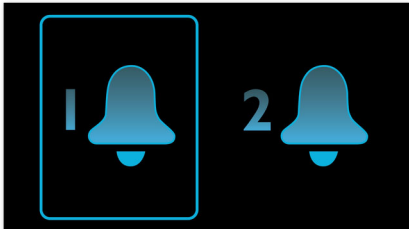

Izceltie produkti

Baterijas nodrošinājums

Baterijas nodrošinājums saglabā laika iestatījumu atmiņu elektroapgādes traucējumu gadījumā

Divu veidu modinātāja signāls

Philips audio sistēmai ir iespēja iestatīt divus modinātāja laikus. Vienu laiku iestatiet kā savu modinātāja laiku, otru – kā sava partnera modinātāja laiku.