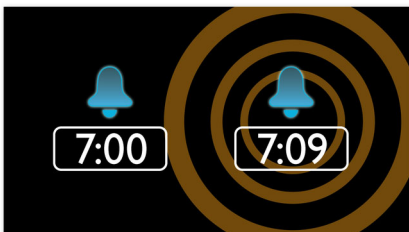

Philips
Radio pulkstenis

Spoguļveida displejs
FM, digitālā regulēšana
Divu veidu modinātāja signāls

AJ2000

Pamostieties

ar savu iecienīto radio staciju

Pamostieties ar savu iecienīto radiostaciju vai modinātāja melodijām. Šajā elegantajā Philips AJ2000 radio pulkstenī ar spoguļa apdares displeju var iestatīt divus modinātājus, kas jūs un jūsu partneri pamodinās dažādos laikos. Pamostieties viegli katru dienu ar smaidu uz lūpām.

Vienkārša lietošana

- Baterijas nodrošinājums saglabā laika iestatījumu atmiņu elektroapgādes traucējumu gadījumā
- Regulējams displeja spilgtums ērtai apskatei

Sāciet dienu sev tīkamā veidā

- Mostieties, klausoties iecienīto radio staciju vai modinātāju
- Pakāpeniska modināšana celšanos padara patīkamu
- Divu veidu modinātāja signāls var pamodināt jūs un jūsu partneri atšķirīgā laikā
- Modinātāja signāla atkārtošana pēc papildu snaudas
- FM uztvērējs radio baudīšanai
- Izslēgšanās taimeris sniedz iespēju iemigt, klausoties iemīļoto mūziku

Modinātāja signāla atkārtošana

Lai novērstu aizgulēšanos, Philips radio pulkstenim ir snaudas režīma funkcija. Ja zvana modinātājs un jūs vēlaties vēl mazliet pasnaust, vienkārši vienu reizi nospiediet modinātāja signāla atkārtošanas pogu un turpiniet gulēt. Pēc deviņām minūtēm modinātājs zvanīs atkal. Varat turpināt ik pēc deviņām minūtēm spiest modinātāja signāla atkārtošanas pogu, līdz modinātājs tiks izslēgts.

Mosties, dzirdot radio vai modinātāju

Mostieties, klausoties savu iecienīto radiostaciju vai modinātāju. Vienkārši iestatiet modinātāja signālu

Philips radio pulkstenī, lai pamostos, dzirdot jūsu pēdējo klausīto radiostaciju vai modinātāju. Kad būs laiks mosties, Philips radio pulkstenis automātiski ieslēgs šo radiostaciju vai atskaņos modinātāju.