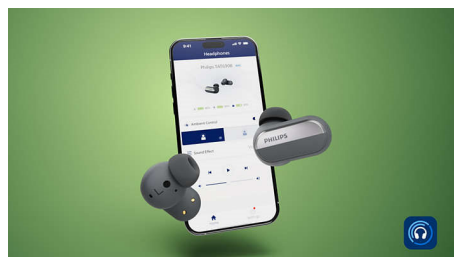

Приложение Philips Headphones

В приложении можно настраивать любые режимы прослушивания, регулируя громкость низких, средних и высоких частот для каждого наушника. Также здесь можно настроить шумоподавление для вашего собственного голоса во время разговора. Хотите послушать музыку? Выберите один из четырех предустановленных режимов под настроение.