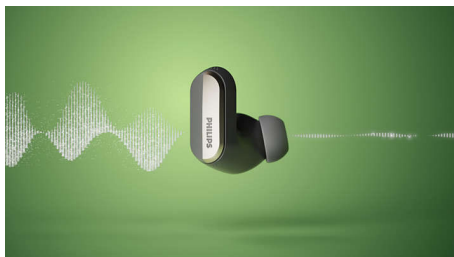

Основные особенности

Шумоподавление Pro

Оцените еще большее погружение в музыку с шумоподавлением, которое блокирует внешние шумы для оптимальных впечатлений от прослушивания. Чтобы вернуться к восприятию звуков окружения, коснитесь наушника — это включит режим восприятия внешних звуков. Вы можете настраивать уровень шумоподавления или включить подавление шума ветра в приложении Philips Headphones.