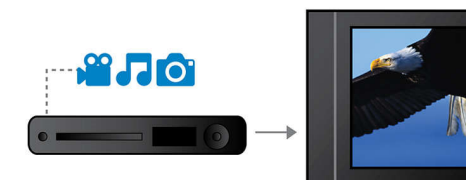

Systém Dolby Digital a Pro Logic II

Vestavěný dekodér systému Dolby Digital nahrazuje externí dekodér zpracováním všech šesti kanálů zvukových informací tak, aby zaručil zážitek z prostorového zvuku a ohromující přirozený vjem obklopujícího prostředí a dynamický realismus. Systém Dolby Pro Logic II nabízí pětikanálové prostorové zpracování z jakéhokoli stereofonního zdroje.

Pokročilý zesilovač třídy D

Pokročilý zesilovač třídy D zajišťující kompaktní, působivý zvuk

Vestavěný tuner FM

Vestavěný tuner FM

12bitové/108MHz zpracování videa

12bitové video DAC je skvělý digitálně/analogový převodník, který zachovává každý detail původního obrazu. Ukazuje jemné stíny a hladké přechody barev a pulzující a přirozenější obraz. Omezení obvyklého 10bitového video DA převodníku je patrnější při použití velkých obrazovek a projektorů.

Propojení konekt. Scart s podporou RGB

Konektor SCART s podporou RGB představuje snadné propojení, které zajišťuje výstup videosignálu ve vysoké kvalitě.

Přehraje vše

Přehrávejte jakýkoli formát médií chcete - ať už DivX, MP3, WMA nebo JPEG. Zažijte nepřekonatelné pohodlí skvělých možností přehrávatelnosti a luxus sdílení souborů médií na televizoru nebo systému domácího kina - v pohodlí vašeho obývacího pokoje.