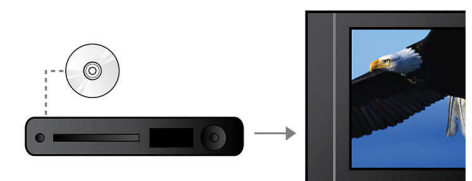

Přehraje vše

Přehrávejte jakékoli disky chcete - ať už disky CD, (S)VCD, DVD, DVD+R, DVD-R, DVD+RW, DVD-RW nebo DVD+R DL. Zažijte nepřekonatelnou flexibilitu a pohodlí přehrávání všech vašich disků na jediném zařízení.