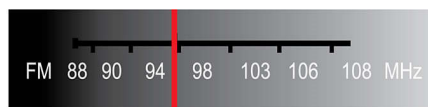

Oživí zvuk a obraz

- 12bitové/108MHz zpracování videa pro ostrý a přirozený obraz
- Pokročilý zesilovač třídy D zajišťující kompaktní, působivý zvuk
- Prostorový zvuk Dolby Digital a Pro Logic II

Jednoduchá instalace

Systém Dolby Digital a Pro Logic II

Vestavěný dekodér systému Dolby Digital nahrazuje externí dekodér zpracováním všech šesti kanálů zvukových informací tak, aby zaručil zážitek z prostorového zvuku a ohromující přirozený vjem obklopujícího prostředí a dynamický realismus. Systém Dolby Pro Logic II nabízí pětikanálové prostorové zpracování z jakéhokoli stereofonního zdroje.

Pokročilý zesilovač třídy D

Pokročilý zesilovač třídy D zajišťující kompaktní, působivý zvuk

Vestavěný tuner FM

Vestavěný tuner FM

12bitové/108MHz zpracování videa

12bitové video DAC je skvělý digitálně/analogový převodník, který zachovává každý detail původního obrazu. Ukazuje jemné stíny a hladké přechody barev a pulzující a přirozenější obraz. Omezení obvyklého 10bitového video DA převodníku je patrnější při použití velkých obrazovek a projektorů.