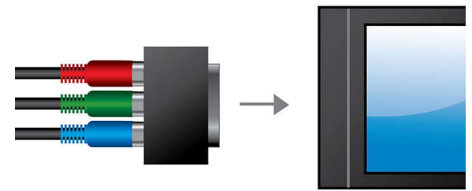

Systém Dolby Digital a Pro Logic II

Vestavěný dekodér systému Dolby Digital nahrazuje externí dekodér zpracováním všech šesti kanálů zvukových informací tak, aby zaručil zážitek z prostorového zvuku a ohromující přirozený vjem obklopujícího prostředí a dynamický realismus. Systém Dolby Pro Logic II nabízí pětikanálové prostorové zpracování z jakéhokoli stereofonního zdroje.

Pokročilý zesilovač třídy D

Pokročilý zesilovač třídy D zajišťující kompaktní, působivý zvuk

Vestavěný tuner FM

Vestavěný tuner FM

12bitové/108MHz zpracování videa

12bitové video DAC je skvělý digitálně/analogový převodník, který zachovává každý detail původního obrazu. Ukazuje jemné stíny a hladké přechody barev a pulzující a přirozenější obraz. Omezení obvyklého 10bitového video DA převodníku je patrnější při použití velkých obrazovek a projektorů.

Propojení konekt. Scart s podporou RGB

Konektor SCART s podporou RGB představuje snadné propojení, které zajišťuje výstup videosignálu ve vysoké kvalitě.

Přehraje vše

Přehrávejte jakýkoli formát médií chcete - ať už DivX, MP3, WMA nebo JPEG. Zažijte nepřekonatelné pohodlí skvělých možností přehrávatelnosti a luxus sdílení souborů médií na televizoru nebo systému domácího kina - v pohodlí vašeho obývacího pokoje.