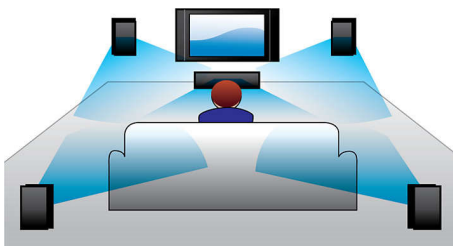

- Konektory Easy-fit™ s kódováním barev pro jednoduchou instalaci
- Jediné připojení konektoru Scart s podporou RGB pro vysoce kvalitní video

PHILIPS

Přednosti

Certifikováno DivX Ultra

Podpora kodeku DivX zajišťuje, že můžete zobrazit videozáznamy kódované systémem DivX v pohodlí svého obývacího pokoje. Formát médií DivX je technologie pro kompresi videozáznamu založená na standardu MPEG4, která umožňuje uložit velké soubory, například filmy, upoutávky a hudební videoklipy na média, jako jsou disky CD-R/RW a zapisovatelné disky DVD. Přehrávač DivX Ultra spojuje přehrávání formátu DivX se skvělými funkcemi, jako jsou integrované titulky, více jazyků zvukového doprovodu, více stop a nabídek, v jednom užitečném formátu.

Systém Dolby Digital a Pro Logic II

Vestavěný dekodér systému Dolby Digital nahrazuje externí dekodér zpracováním všech šesti kanálů zvukových informací tak, aby zaručil zážitek z prostorového zvuku a ohromující přirozený vjem obklopujícího prostředí a dynamický realismus. Systém Dolby Pro Logic II nabízí pětikanálové prostorové zpracování z jakéhokoli stereofonního zdroje.

Pokročilý zesilovač třídy D

Pokročilý zesilovač třídy D zajišťující kompaktní, působivý zvuk

Vestavěný tuner FM

Vestavěný tuner FM

12bitové/108MHz zpracování videa

12bitové video DAC je skvělý digitálně/analogový převodník, který zachovává každý detail původního obrazu. Ukazuje jemné stíny a hladké přechody barev a pulzující a přirozenější obraz. Omezení obvyklého 10bitového video DA převodníku je patrnější při použití velkých obrazovek a projektorů.