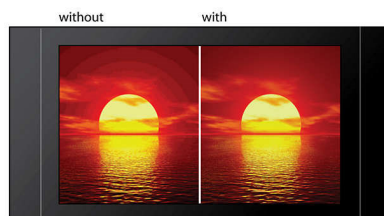

12bitové/108MHz zpracování videa

12bitové video DAC je skvělý digitálně/analogový převodník, který zachovává každý detail původního obrazu. Ukazuje jemné stíny a hladké přechody barev a pulzující a přirozenější obraz. Omezení obvyklého 10bitového video DA převodníku je patrnější při použití velkých obrazovek a projektorů.