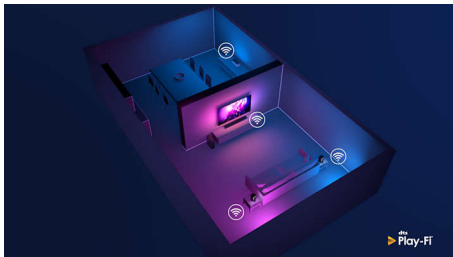

## Play-Fi. Multi-Room та інше

Цей бездротовий гучномовець сумісний з DTS Play-Fi, що сприяє легкій синхронізації з іншими гучномовцями, сумісними з Play-Fi, для відтворення аудіо в режимі Multi-Room. Якщо ваш саундбар підтримує об'ємний звук Play-Fi Surround, ви можете навіть налаштування справжнього об'ємного звуку для кіновечора.