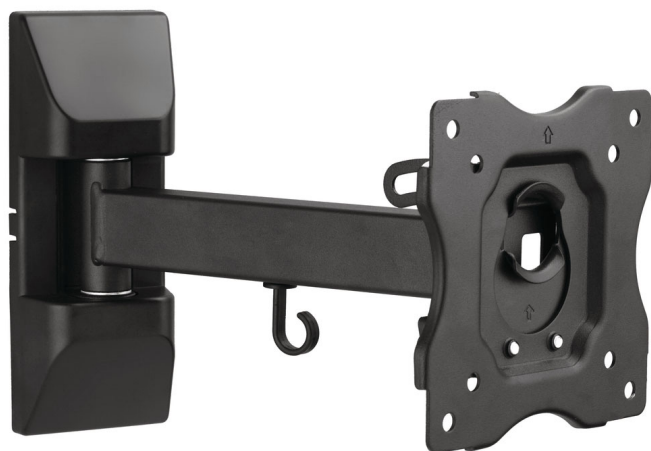

Philips  
Настенное крепление  
для ТВ

## Универсальное поворотное настенное крепление

для телевизоров диагональю от 13" до 28"

Предназначено для безопасного и удобного крепления телевизоров большинства производителей. В комплект для простой установки входят все необходимые детали.

#### Надежное крепление для телевизора

- Поддерживает размеры экрана от 13" до 28"

#### Простая установка

- Крепление VESA до 100 x 100
- Система управления скрывает кабели ТВ для более опрятного вида
- Корректировка уровня
- Стандартное крепление с отверстиями VESA
- Монтажные изделия в комплекте