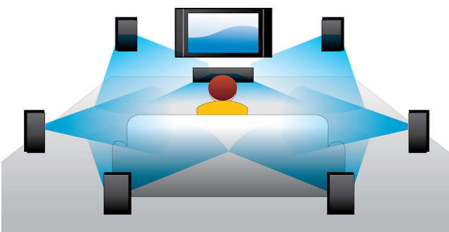

### Lecture de disques Blu-ray

Les disques Blu-ray peuvent prendre en charge des données ainsi que des images haute définition de 1920 x 1080p. Les scènes sont plus réalistes, les mouvements plus fluides et les images extrêmement nettes. Le format Blu-ray permet également de restituer un son Surround non compressé pour que votre expérience sonore soit incroyablement réaliste. La capacité de stockage des disques Blu-ray permet l'intégration de nombreuses fonctions interactives. La navigation simplifiée lors de la lecture et d'autres fonctionnalités telles que des menus pop-up apportent une nouvelle dimension au Home Cinéma.

### Dolby TrueHD

La technologie Dolby TrueHD et ses 7.1 canaux restituent le son haute qualité des disques Blu-ray. Le son retransmis est en tout point identique à la maquette studio : vous entendez donc exactement ce que les créateurs souhaitaient vous faire entendre. La technologie Dolby TrueHD améliore ainsi votre expérience de la haute définition.