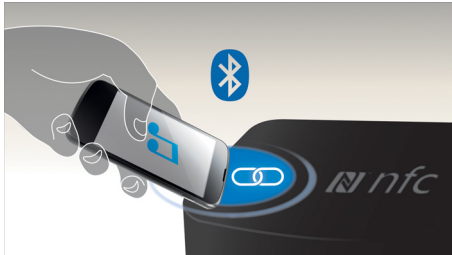

### Transmite música a través de Bluetooth™

Bluetooth es una tecnología de comunicación inalámbrica de corto alcance sólida y de bajo consumo. La tecnología permite una fácil conexión inalámbrica a iPod/iPhone/iPad u otros dispositivos Bluetooth, como smartphone, tablet o incluso computadoras portátiles. Por eso, puedes disfrutar fácilmente de tu música favorita, el sonido de los videos o los juegos de forma inalámbrica con este altavoz.

### Tecnología NFC

Sincroniza fácilmente los dispositivos Bluetooth con la tecnología NFC (Near Field Communications) con un solo toque. Solo toca el smartphone o la tablet compatible en el área NFC de un parlante para encenderlo, iniciar la sincronización con Bluetooth y comenzar a transmitir música.