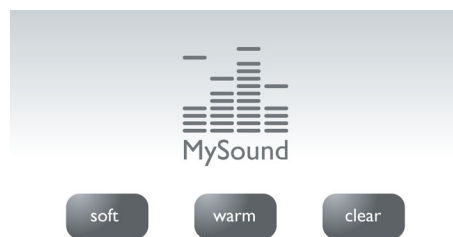

Profily MySound

Vnímání zvuku je subjektivní záležitost a každý při poslechu preferuje něco jiného. Profil MySound opět vnáší do každé konverzace osobnost. Umožňuje vám totiž vybrat si zvukový profil, který nejlépe odpovídá vašim zvukovým preferencím: Čistý pro ostřejší a zřetelnější zvuk hlasu, Měkký pro přátelské, měkčí tóny a Příjemný, díky němuž budou hlasy znít přívětivě a příjemně.