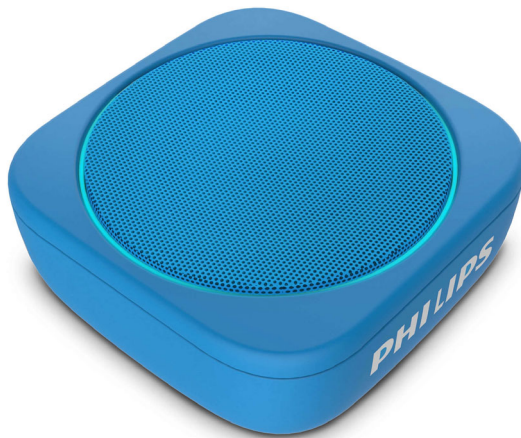

Philips
無線隨身喇叭

藍牙
藍色

BT150A

泳池派對，淋浴間派對，您的專屬派對。

隨時隨地都能享受音樂。這款防水藍牙揚聲器外型小巧，卻能發出厚實低音，強大音效保證讓您驚豔。播放時間和音訊輸入長達八小時。從泳池到淋浴間，打造您的專屬派對。

音樂隨處帶著走。

- 喇叭上的按鍵可控制播放和音量 / 跳過曲目
- 細緻編織的可分離式掛帶
- 掛在您的外出包上，或腳踏車上。9.5x9.5x3.8 公分
- 喇叭護網周圍配備 LED 燈。藍色 / 隨機顏色

音樂或通話

- 音訊輸入。可連線至幾乎任何來源
- 內建麥克風。可透過喇叭接聽來電
- 無線範圍達 10 公尺

盡情調高音量，在泳池內和淋浴間享受響亮音樂。

- 1.5 吋全音域喇叭。被動反射器可增強低音
- 8 小時播放時間。USB 充電。隨附 Micro USB 纜線
- 防破音功能。大聲播放但不失真
- 防水深度可達 1 公尺且長達 30 分鐘。IPX7 等級

PHILIPS

無線隨身喇叭
藍牙 藍色

- 顯示類型: LED 顯示器 (多色)
- 防水: IPX7

相容性

- 其他配備藍牙功能的裝置: 是
- 適用於: 最高至 iOS 10.2, 藍牙 4.2 或更低版本

功率

- 電池類型: 鋰聚合物 (內建)
- 電池使用時間: up to 10 小時

配件

- 附配件: 快速安裝指南, 全球保固手冊, 可提式掛帶
- 纜線: USB 充電纜線

尺寸

- 產品規格 (寬 x 深 x 高): 9.5 x 9.5 x 3.95 公分
- 產品含包裝重量: 0.3 kg
- 包裝尺寸 (寬 x 深 x 高): 11.5 x 5 x 15 公分
- 產品重量: 0.21 kg

BT150A/00

焦點

防水可攜

在泳池、湖畔和淋浴間都能享受音樂。這款 IPX7 等級的防水喇叭可漂浮, 且能在最深 1 公尺的水下防水長達 30 分鐘。

8 小時播放時間。USB 充電。