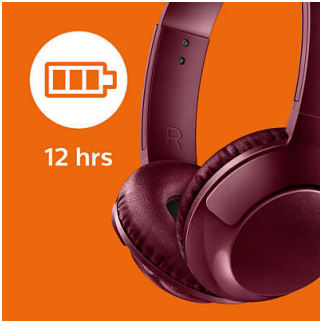

ความสบายอย่างแท้จริง

- ที่ครอบหูและแถบคาดศีรษะที่สามารถปรับได้เพื่อให้สวมใส่สบาย
- ความคุมการโทร ดนตรี และเสียงด้วยสวิตช์ครอบหูฟัง
- แผ่นรองหูฟังสัมผัสนุ่มให้ความสบายเมื่อใส่ติดต่อกันเป็นเวลานาน
- ดีไซน์พับได้แบนราบเพื่อง่ายต่อการพกพา
- การโทรแบบแฮนด์ฟรีแสนสะดวกสบาย

ไร้สาย

- เทคโนโลยีไร้สาย Bluetooth
- แบตเตอรี่แบบชาร์จใหม่ได้สามารถใช้งานได้นานถึง 12 ชั่วโมง
- สายชาร์จ USB

เสียงเบสมากขึ้น

- เบสที่กระหึ่มหนักแน่นจนคุณสัมผัสได้
- ไดรเวอร์เสียงขนาด 32 มม.
- ขจัดเสียงรบกวนได้อย่างดีเยี่ยมเพื่อประสบการณ์การฟังเพลงที่เหนือกว่า

PHILIPS

หูฟังครอบหูแบบไร้สายมีไมโครโฟน
ไดรเวอร์เสียง/แบบด้านหลังปิดสนิท 32 มม. แบบครอบหู, แผ่นรองหูฟังสัมผัสนุ่ม, พับได้แบบแบนราบ

SHB3075RD/00

ไฮไลต์

เวลาใช้งาน 12 ชั่วโมง

ด้วยเวลาใช้งาน 12 ชั่วโมง
คุณมีพลังงานมากพอที่จะฟังเพลงได้ทั้งวัน