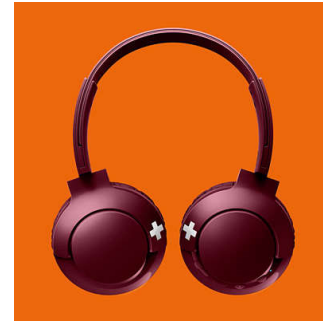

Bluetooth

จับคู่หูฟังของคุณกับอุปกรณ์ Bluetooth อื่นๆ
ได้อย่างง่ายดายเพื่อการฟังเพลงแบบไร้สาย

ปุ่มควบคุม

ปุ่มควบคุมบนที่ครอบหูฟังด้านขวาให้คุณควบคุม
เสียงดนตรีและการโทรด้วยการกด

พับได้แบบแบนราบ

ด้วยดีไซเนอร์พับได้แบบราบ หูฟัง BASS+
ง่ายต่อการพับและเก็บ
ทำให้เหมาะกับการเป็นเพื่อนร่วมเดินทางในอวด
มคติของคุณ

การโทรแบบแฮนด์ฟรี

การโทรแบบแฮนด์ฟรีแสนสะดวกสบายที่มีไมโ
ครโฟนและ Bluetooth® 4.1

แผ่นรองหูนุ่ม

ฟองน้ำครอบหูสัมผัสนุ่มสามารถระบายอากาศไ
ด้ให้ความสบายยอดเยี่ยมเมื่อฟังเป็นระยะเว
ลานาน

รายละเอียดเฉพาะ

เสียง

- ระบบเสียง: แบบปิด
- เส้นผ่านศูนย์กลางของลำโพง: 32 มม.
- ความต้านทาน: 32 โอห์ม
- ประเภทแม่เหล็ก: NdFeB
- การตอบสนองต่อความถี่: 9 - 21 000 เฮิรตซ์
- กำลังไฟฟ้าสูงสุด: 40 mW
- ความไว: 103 dB
- ประเภท: ไดนามิก