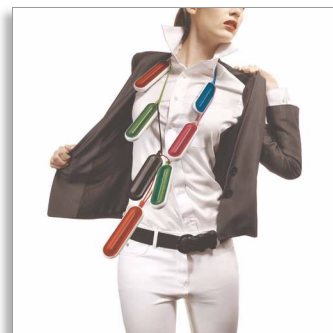

Philips
Enceinte portable MP3

Universel

SBA1600GRN

Tous vos déplacements en son stéréo

grâce à cette enceinte de poche originale

Emportez votre musique partout avec vous ! Profitez du son stéréo où que vous alliez avec cette enceinte de voyage offrant une autonomie extrêmement longue. Attachez le câble entrée ligne et utilisez-le comme cordon pour un transport plus pratique. L'amplificateur numérique interne supprime les interférences des téléphones portables.

De la musique en stéréo

- Design léger et portable pour écouter votre musique à tout moment
- La technologie de protection contre les interférences des téléphones portables vous offre un son sans parasites.
- Amplificateur numérique de classe D pour un son de qualité
- Prise universelle : fonctionne avec la prise casque 3,5 mm de vos appareils

Emportez votre musique avec vous

- Alimentée par piles pour un transport facilité
- 40 heures de lecture continue, pour un plaisir sans limite
- Le câble entrée ligne peut être utilisé comme cordon pour un transport facilité

Points forts

Le câble entrée ligne se transforme en cordon

Ces enceintes n'attendent plus que vous ! Lorsque vous souhaitez écouter de la musique au cours de vos déplacements, branchez le câble entrée ligne et utilisez-le comme cordon.