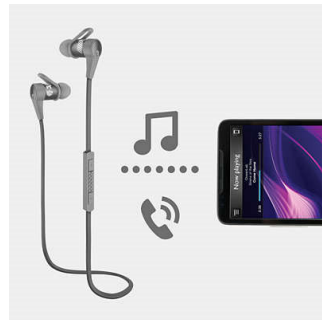

Intelligenter Kabelstraffer

Mit dem intelligenten Kabelstraffer können Sie die Länge des Kabels an Ihre sportlichen Aktivitäten und Anforderungen anpassen. Befestigen Sie das Kabel einfach am Kabelstraffer und stellen Sie die ideale Länge

SHQ7300LF/00

ein: nun sind Sie bereit für ein reibungsloses Fitnessstraining ohne Kabelsalat!

Zwei Größen für In-Ear-Sitz

Der SHQ7300 verfügt über zusätzliche gummierte Ohrbügel, die am Kopfhörer befestigt werden können, und höchsten Komfort sowie sicheren Sitz auf dem Ohr gewährleisten.

Ultraleicht und sicher

Genießen Sie mit dem SHQ7300S bei Ihrem Lieblingssport Ihre Musik. Besonders leichtes Design und sicherer Griff im Ohr sorgen immer für perfekten Sitz und Bewegungsfreiheit.

Kabellos übertragene Musik und Anrufe