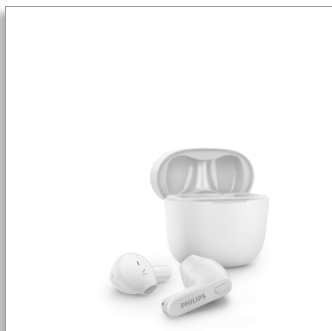

Philips
Słuchawki bezprzewodowe
true wireless

Słuchawki trzymają się w uchu
Bardzo małe etui z funkcją
ładowania
Stopień ochrony przed wodą
IPX4
Do 18 godzin odtwarzania

TAT2236WT

Niezwykle smukłe etui. Wygodne dopasowanie.

Te odporne na zachłapanie i pot, bezprzewodowe słuchawki true wireless możesz wziąć ze sobą wszędzie! Etui z funkcją ładowania mieści się w kieszeni wąskich jeansów. Słuchawki douszne trzymają się w uchu, ale nie zagłębiają się w kanał uszny, co zapewnia komfort ich noszenia.

Od ulubionej listy odtwarzania po rozmowę telefoniczną

- Szybkie ponowne łączenie z telefonem po otwarciu etui
- Łatwe wybudzenie asystenta głosowego w telefonie
- Zintegrowane elementy sterujące. Wbudowany mikrofon. Łatwe parowanie