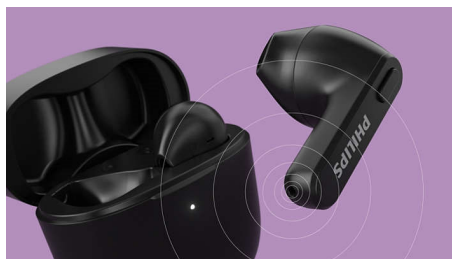

Tryb mono

Prowadzisz dużo rozmów telefonicznych? Możesz dwukrotnie wydłużyć czas połączeń, korzystając z jednej słuchawki, podczas gdy druga się ładuje. Mikrofon jest automatycznie przypisywany do słuchawki dousznej, z której korzystasz, a gdy aktualnie używana słuchawka

TAT2236WT/00

douszna jest niemal rozładowana, po prostu zamień ją na drugą.

Szybkie ponowne łączenie z telefonem

Szybkie ponowne łączenie z telefonem po otwarciu etui

Bezpieczne, wygodne dopasowanie

Dzięki dopasowanej, lekkiej konstrukcji możesz słuchać muzyki w naprawdę komfortowych warunkach. Brak wkładek dousznych sprawia, że nie odczujesz wrażenia ucisku w kanale słuchowym. Dzięki konstrukcji typu „kija hokejowego” każda słuchawka trzyma się bezpiecznie w uchu.