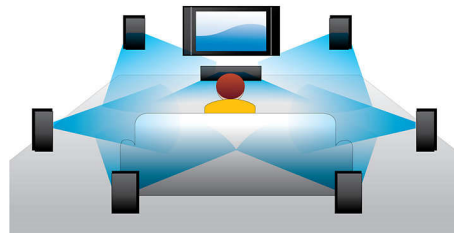

Dolby TrueHD

Dolby TrueHD biedt hoogwaardige audio voor uw Blu-ray Discs. Het geluid is bijna niet te onderscheiden van het origineel; u hoort dus wat de makers willen dat u hoort. Dolby TrueHD maakt uw HD-entertainmentervaring compleet.