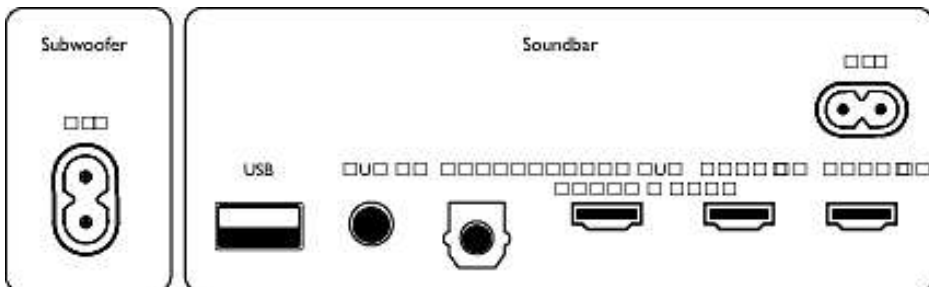

Külső kartondoboz

- Hosszúság: 105.5 cm
- Fogyasztói csomagolások száma: 2
- Szélesség: 57 cm
- Bruttó tömeg: 20 kg
- Magasság: 18 cm
- GTIN: 1 48 95229 10995 4
- Nettó tömeg: 14.4 kg
- Táratömeg: 5.6 kg

Kényelem

- Távvezérlő
- Éjszakai mód: Nem

Kompatibilitás

- Vezérlés okostelefonos/táblagépes alkalmazással

Tápellátás

- Főegység tápellátása: 100-240 V AC, 50/60 Hz
- A mélynyomó áramellátása: 100-240 V AC, 50/60 Hz
- A mélynyomó készenléti energiafogyasztása: $0,5\text{ W}$
- Főegység fogyasztása készenléti módban: $0,5\text{ W}$
- Automatikus készenlét

Méret csomagolással együtt

- Magasság: 15 cm
- Csomagolás típusa: Doboz
- Polcra helyezési mód: Fektetve
- Szélesség: 103 cm
- Mélység: 42.5 cm
- Tartozékok száma: 1
- EAN: 48 95229 10995 7
- Bruttó tömeg: 9.3 kg
- Nettó tömeg: 7.2 kg
- Táratömeg: 2.1 kg

Tartozékok

- Mellékelt tartozékok: Távvezérlő, 1 db CR2025

elem, Hálózati tápkábel, Fali tartó, Gyors üzembe helyezési útmutató, Nemzetközi garancialevél

Kialakítás

- Szín: Sötétszürke
- Falra szerelhető

Méretek

- Főegység (sz x ma x mé): 900 x 57 x 110 mm
- A főegység tömege: 2,4 kg
- Mélynyomó (sz x ma x mé): 122 x 403 x 300 mm
- Mélynyomó tömege: 4,8 kg

Videó

- 3D áthurkolás
- Videó javítása: 4K videotovábbítás, Dolby Vision, HDR10, HDR10+, HLG

Kiadás dátuma
2024-04-04

Verzió: 7.1.1

EAN: 48 95229 10995 7

© 2024 Koninklijke Philips N.V.
Minden jog fenntartva.

A műszaki adatok előzetes figyelmeztetés nélkül változhatnak. Minden védjegy a Koninklijke Philips N.V. céget, vagy az illető jogtulajdonost illeti

www.philips.com