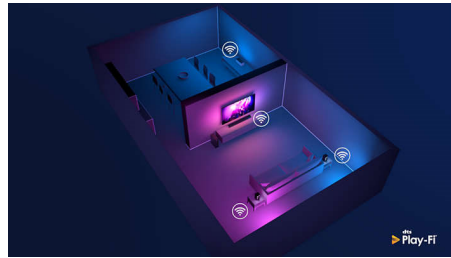

Play-Fi. Többhelyiséges hangrendszer és sok minden más

Az Easy Play-Fi kompatibilitásnak köszönhetően ez a hangsugárzó a többhelyiséges rendszer sztárja lesz. Szinkronizálhat Play-Fi kompatibilis hangsugárzókat a többhelyiséges hanghoz, vagy akár valódi surround hangrendszert is létrehozhat – mindezt a Philips Sound- vagy a Play-Fi alkalmazáson keresztül.

Az összes kedvenc forrása

Zenéhez a Spotify Connect lehetővé teszi a Spotify legjobb minőségű jelének Wi-Fi-n keresztüli streamelését. Mobilkészülékéről nagy felbontású lejátszási listákat streamelhet az Apple AirPlay 2 vagy Bluetooth segítségével. Filmek és játékok esetében a 4K továbbítás lehetővé teszi 4K HDR videoforrások csatlakoztatását a felbontás romlása nélkül.

HDMI eARC

Ne hagyjon ki semmit az eseményekben elmerülve. Ez a soundbar hangsugárzó a nagy sebességű kapcsolatot biztosító HDMI eARC technológiával kompatibilis, aminek köszönhetően Ön átélheti az olyan korszerű audioformátumok hatásait, mint a Dolby Atmos. A soundbar két HDMI bemenettel is rendelkezik.