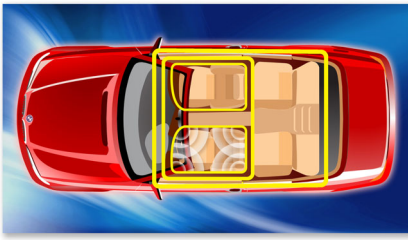

Geniet van superieur geluid

- Ruisonderdrukkingstechnologie voor helderder handsfree bellen
- MAX Sound voor een krachtiger geluid
- Music Zone voor aanpasbare sweet spots

PHILIPS

Kenmerken

Music Zone

Met de innovatieve Music Zone-technologie van Philips kunnen de bestuurder en passagiers genieten van hun muziek met een sterker ruimtelijk effect. Het klinkt dus precies zoals de artiest het heeft bedoeld. Gebruikers kunnen gemakkelijk de luisterzones voor muziek omschakelen van de bestuurder naar de passagiers en terug om de beste geluidsfocus in de auto te krijgen. Een speciale zonebedieningsknop verzorgt drie vooraf gedefinieerde instellingen - Links, Rechts en Voorin (en Alle) - zodat u het geluid in de auto dynamisch en gemakkelijk op uw eigen luisterbehoeften en die van uw passagiers kunt laten aansluiten.