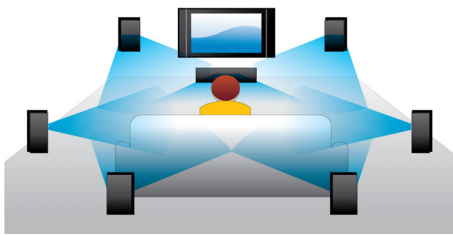

asimpleswitch.com

asimpleswitch.com

PHILIPS

Destaques

Reprodução de discos Blu-ray 3D

O Full HD 3D proporciona a ilusão de profundidade para uma experiência de visualização de cinema engrandecida e realista em sua casa. As imagens separadas para os olhos esquerdo e direito são gravadas em qualidade Full HD em 1920 x 1080 e reproduzidas alternadamente no ecrã a uma velocidade elevada. A visualização destas imagens através de óculos especiais que são temporizados para abrir e fechar as lentes esquerda e direita em sincronização com as imagens alternadas cria a experiência de visualização Full-HD 3D.

Dolby TrueHD e DTS HDMA

O DTS-HD Master Audio e Dolby TrueHD oferecem-lhe 7.1 canais do melhor som a partir dos seus discos Blu-ray. O som reproduzido é praticamente indistinguível do som de um estúdio de gravação, pelo que ouvirá exactamente o que os artistas tinham em mente. O DTS-HD Master Audio e Dolby TrueHD completam a sua experiência de entretenimento em alta definição.

Conversão 2D para 3D instantânea

Desfrute da emoção dos filmes em 3D em sua casa com a colecção de filmes 2D que já possui. A conversão 3D instantânea utiliza a tecnologia digital mais recente para analisar o conteúdo de vídeos 2D para distinguir entre os objectos em primeiro plano e em segundo plano. Este detalhe gera um mapa de profundidade que converte os formatos de vídeo 2D normais em 3D excitante. Em combinação com o seu