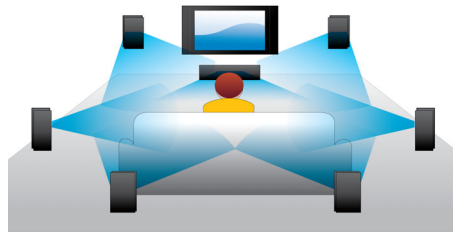

Som surround de 7.1 canais

Desfrute da melhor experiência de som com todos os tipos de conteúdos. Quando estiver a ver um filme, pode obter um som surround 7.1 completo, para mergulhar na acção. Quando estiver a ouvir música, altura em que não é necessário som surround, o sistema canaliza-o intuitivamente para o som estéreo 2.1 e a música é apresentada da melhor forma. Como é evidente, pode sempre escolher entre os vários modos de som predefinidos disponíveis no seu leitor de DVD e/ou Blu-ray, desde o estéreo puro ou estéreo de 7 canais ao Dolby TrueHD e ao som surround 7.1 DTS Master Audio para a melhor experiência de som de HD.