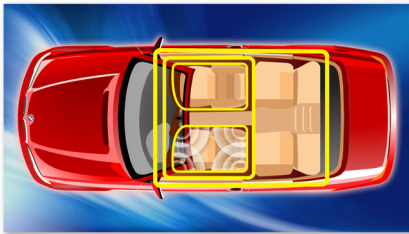

Music Zone

飛利浦創新的 Music Zone 技術，讓駕駛人與乘客在聆聽音樂時，體驗更真實的空間效果，實現演奏者的理想演出。使用者可以輕鬆地在前座與後座之間切換音樂聆聽區，發揮車內最佳音場效果。專屬的區域控制按鈕提供三個預設設定 (

左、右、前方 (及全部))，讓您以最輕鬆簡單的動態方式滿足您與乘客的聆聽需求。

MAX 音效

只要輕觸一下按鈕，MAX 音效技術就能立即呈現高低音強化效果，提供極致的音效效能，馬上讓您感受令人震撼的聽覺體驗。其精密的電路修正原有音效及音量設定，能立即展現最強勁而不失真的高低音及音量。整體放大音譜及音量，表現出澎湃的音響強化效果，為音樂更添臨場感受。

USB Direct

在 USB Direct 模式下，只要將 USB 裝置插入飛利浦裝置的 USB 埠，便可直接從飛利浦裝置播放數位音樂。

規格

畫面 / 顯示

- 顯示畫面類型：LCD TFT
- 螢幕對角尺寸：6.2 吋
- 長寬比：寬螢幕
- 按鍵燈光：紅色

播放媒體

- 光碟：DVD、DVD+/-R、DVD+/-RW、(S)VCD、CD、CD-R、CD-RW、MP3-CD、WMA-CD、WMA
- USB 隨身碟
- AV-IN：適用於行動影音播放裝置