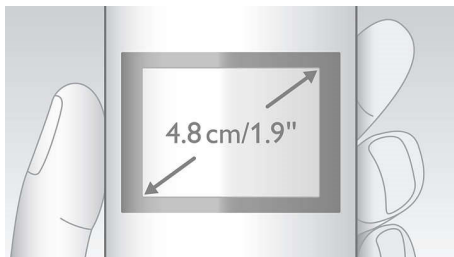

Ακούστε τον παραμικρό ήχο δυνατά και καθαρά

- Συμβατή με ακουστικά βαρηκοΐας - μειώνει τους ανεπιθύμητους θορύβους
- Ενίσχυση έντασης με ένα πάτημα για εξαιρετικά δυνατό ήχο

PHILIPS

Χαρακτηριστικά

Γραφική οθόνη 4,8 εκ. (1,9")