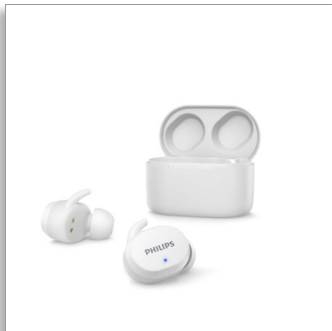

Philips
Potpuno bežične slušalice

Slušalice koje se umeću u uho
Prijenosna kutija za punjenje
IPX5 vodootpornost
Do 26 sati reprodukcije

TAT3216WT

Sigurne i udobne. Dodirne kontrole.

Od telefonskog sastanka do popisa za reprodukciju u parku – ove istinski bežične slušalice tu su za vas. Njima ne smeta kiša ili znoj, a vi dobivate odličan zvuk i sigurno prijanjanje koje ih drži na mjestu. Plus 24 sata reprodukcije uz kutiju.

Dimenzije proizvoda

- Visina: 4 cm
- Širina: 9 cm
- Dubina: 5 cm
- Masa: 0.055 kg

Dodatna oprema

- Kratke upute za uporabu
- Nastavci za uši: 3 para (S/M/L)
- Navlaka za punjenje
- Kabel za punjenje: USB-C kabel, 500 mm