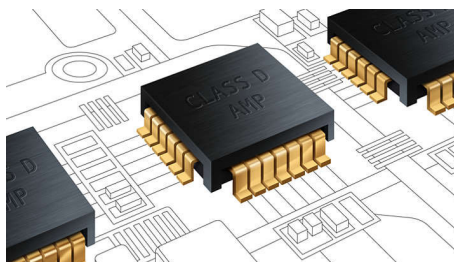

Высококачественные усилители класса D

Высококачественные усилители класса D, разработанные по собственной технологии

Philips, обеспечивают точное оригинальное звучание источника, передавая каждую деталь так, как это было задумано автором произведения или режиссером.