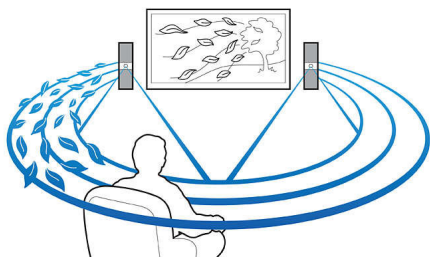

Основные особенности

Технология Crystal Clear Sound

Благодаря технологии Crystal Clear Sound от Philips теперь можно различить и оценить каждую ноту в исходном качестве! Технология Crystal Clear Sound воспроизводит источник звука — будь то боевик, мюзикл или живое выступление — верно, четко и без искажений. Домашние кинотеатры от Philips с Crystal Clear Sound минимально сокращают обработку звука, сохраняя четкость исходного содержания. В результате вы слышите более точный звук.