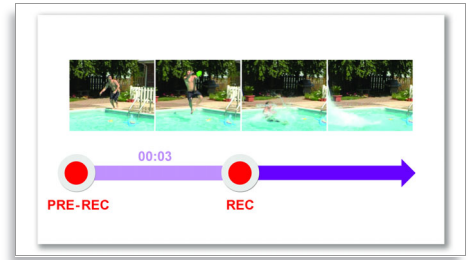

素，這樣，您可以快速分享它們！這些檔案還可用於其它程序，如 iPhoto 和 Windows Movie Maker。

整合式 USB 插頭

整合式 USB 插頭可使您輕鬆連接至您的電腦 /Mac

全高清 (1080p) 影片

捕捉並盡情享受全高品質（全高清 1080p）的影片。「1080」指顯示解像度，屏幕水平條的條數。「p」代表逐行掃描，或在每個畫面上連續顯現逐個橫條。1080p 可呈現比典型的手機和數碼相機更為優越的極緻畫質。此外，攝錄機還採用與藍光碟播放機和磁碟相同的影像格式 – H.264。此先進格式可帶來超高清畫質，使您深刻體驗水晶般清晰的影片。

3 秒預錄

生活的最美時刻，有時是突如其來的。但全靠 3 秒預錄，即使遲了數秒按鈕，也可捕捉更多美好時刻。選擇 3 秒預錄，攝錄機將於您按錄音按鈕前，便會自動開始錄製。透過穩定緩衝，您的影片再也不會錯過任何時刻。

Micro SD 卡插槽

現在，有了 Philips 攝錄機的 Micro SD 卡插槽，您可以盡情拍攝足夠多的相片。Micro SD 卡體積小、容量大，可安全儲存您所有的影片和相片。其小尺寸意味著即使您的影像再多，也可以方便的隨身攜帶。攝錄機上的卡插槽可適用於所有通用 Micro SD 卡，它還可擴展至 32 GB，能夠提供長達 16 小時的高清電影播放。繼續並點擊滑鼠。