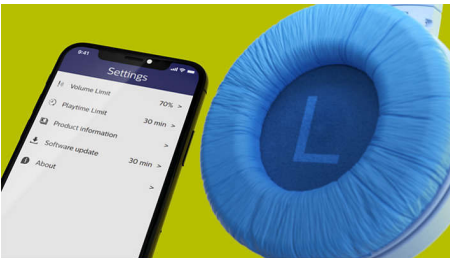

Γονικοί έλεγχοι

Ειδικά σχεδιασμένα για να είναι ασφαλή για τα μικρά αυτιά, αυτά τα ακουστικά διαθέτουν οδηγούς 32 χιλ. που έχουν περιορισμό στα

85 dB. Οι γονείς μπορούν επίσης να ρυθμίζουν τα μέγιστα όρια έντασης ήχου και χρόνου αναπαραγωγής στην εφαρμογή Philips Headphones. Μπορείτε να χαλαρώσετε ενώ τα παιδιά διασκεδάζουν.