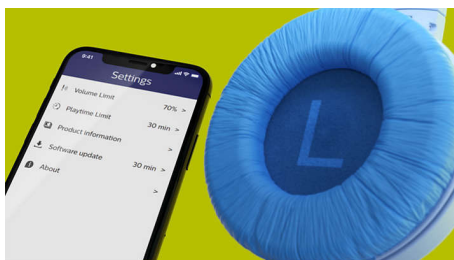

Γονικοί έλεγχοι

Ειδικά σχεδιασμένα για να είναι ασφαλή για τα μικρά αυτιά, αυτά τα ακουστικά διαθέτουν οδηγούς 32 χιλ. που έχουν περιορισμό στα 85 dB. Οι γονείς μπορούν επίσης να ρυθμίζουν τα μέγιστα όρια έντασης ήχου και

χρόνου αναπαραγωγής στην εφαρμογή Philips Headphones. Μπορείτε να χαλαρώσετε ενώ τα παιδιά διασκεδάζουν.