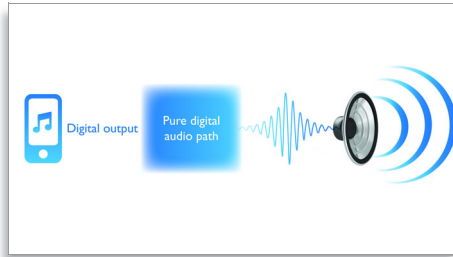

PHILIPS

sense and simplicity

Destacados

Controladores calidad para audiófilos

El altavoz base de Philips presenta un tweeter de emisor en anillo, un transductor de alta calidad que se utiliza en los conceptos de altavoz Hi-Fi, que combina la más moderna reproducción de frecuencias altas con una precisión y detalles impresionantes. La distorsión se reduce a un mínimo absoluto, permitiendo la revelación de los más pequeños matices con una fidelidad completa.

Picos de graves

El generoso volumen acústico de nivel 3 ubicado en cada woofer está perfectamente alineado con túneles de graves traseros afinados con precisión para proporcionar un rendimiento de picos de graves ajustado verdaderamente impresionante desde un altavoz tan compacto. El resultado es un realismo excepcional y una experiencia de escucha envolvente.

Sonido digital puro

La tecnología avanzada de procesamiento de sonido digital puro ofrece un rendimiento de sonido mucho mayor en comparación con la tecnología convencional de procesamiento de sonido analógico que se encuentra en los reproductores con base que utilizan la salida de audio analógica del iPod/iPhone. Al utilizar la salida de audio digital del iPod/iPhone y aplicar el procesamiento digital en cada fase del circuito, se reproduce una relación señal/ruido mucho mayor. El resultado es una claridad de sonido sin igual que está en perfecto equilibrio.

Sensor de proximidad

Las aplicaciones para audiófilos de la más alta gama permiten apagar la pantalla, para que todo se centre en la música y toda la potencia se dirija a la reproducción del sonido. La función del sensor de proximidad tiene el mismo efecto: cuando te alejas, las teclas de función iluminadas se atenúan automáticamente. Cuando pasas la mano cerca, las teclas de función se encienden de nuevo para que puedas controlar la reproducción sin esfuerzo.