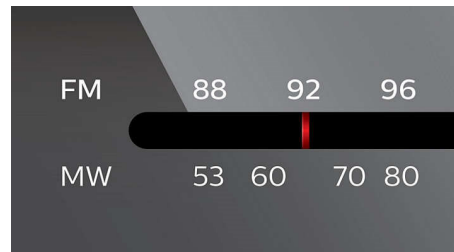

Haut-parleur intégré

L'enceinte offre une bonne qualité sonore, pour plus de plaisir.

Tuner FM/MW

Tuner stéréo FM/MW (AM)

Caractéristiques

Son

- Puissance de sortie: 300 mW RMS
- Réglage du volume: Rotatif (analogique)