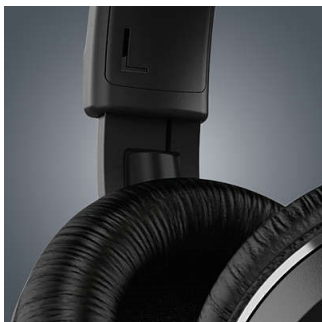

PHILIPS

Fones de ouvido wireless Bluetooth®
Drivers de 32 mm/Semifechado Supra-auricular

SHB5500BK/00

Destaques

Drivers das Caixas acústicas de 32mm

Drivers de 32 mm de alta intensidade para graves potentes e claros

Conchas auditivas e alça ajustáveis

As conchas auditivas ajustáveis são projetadas para sempre se encaixarem em sua cabeça para que você nem note que está com elas.

Tecnologia Bluetooth

Emparelhe o seu fone de ouvido com qualquer dispositivo Bluetooth para curtir o entretenimento musical nítido wireless.

Feito para que você tenha a melhor experiência em qualquer lugar, este fone de ouvido bluetooth pode ser dobrado para perfeito transporte e armazenamento. O design inteligente e a cuidadosa seleção de componentes, como juntas que permitem que as peças do fone de ouvido sejam manuseadas com facilidade.