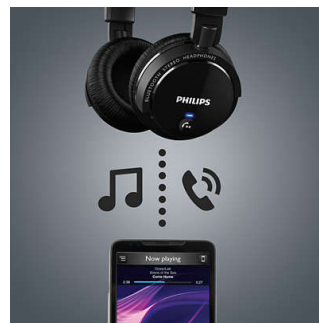

Controle de chamadas e músicas wireless

Quando se trata de reprodução agradável e contínua de músicas e alternância sem complicações entre músicas e chamadas, nada supera o Bluetooth! Para curtir suas músicas favoritas, emparelhe seu headset Philips com seu tablet ou smartphone compatível com Bluetooth, depois, basta dar um toque no controle intuitivo de cada concha auditiva para alterar o volume ou pausar uma música ao receber e fazer chamadas.