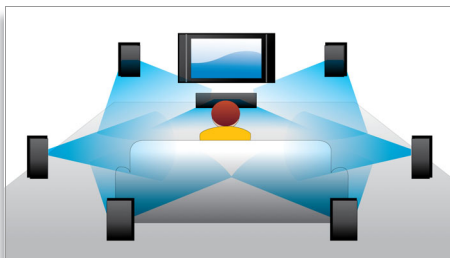

PHILIPS
sense and simplicity

Destaques

Reprodução de discos Blu-ray

Os discos Blu-ray podem armazenar dados em alta definição, assim como imagens de resolução 1920 x 1080 (alta definição completa). As cenas ganham vida graças à riqueza dos pormenores, à fluidez dos movimentos e à nitidez das imagens. Este formato reproduz ainda som surround descomprimido, pelo que a sua experiência sonora é extraordinariamente realista. A elevada capacidade de armazenamento dos discos Blu-ray permite ainda desfrutar de uma série de possibilidades interactivas. A navegação fácil durante a reprodução e outras funcionalidades, por exemplo menus sobrepostos, confere uma nova dimensão ao entretenimento em casa.

Dolby TrueHD

O Dolby TrueHD oferece-lhe 7.1 canais com o melhor som a partir dos seus Blu-ray Discs. O som reproduzido é praticamente indistinguível do som de um estúdio de gravação, para que oiça exactamente aquilo que os artistas tinham em mente. O som Dolby TrueHD completa a

sua experiência de entretenimento em Alta Definição.

BD-Live (Perfil 2.0)

BD-Live expande ainda mais os horizontes do seu mundo de alta definição. Receba conteúdo actualizado ligando o leitor de discos Blu-ray à Internet. E desfrute de surpresas empolgantes como conteúdo exclusivo transferível, eventos ao vivo, conversações em directo, jogos e compras on-line. Mantenha-se na crista da onda de alta definição com a reprodução de discos Blu-ray e BD-Live.