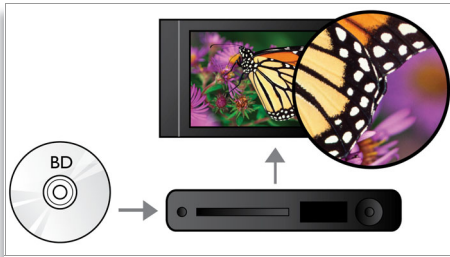

Ouçá mais

- Dolby Digital Plus para som surround 7.1 de alta fidelidade

Desfrute mais

- BD-Live (Perfil 2.0) para desfrutar de conteúdos de bónus em Blu-ray
- Desfrute de todos os seus filmes e música em CD e DVD
- O EasyLink controla todos os produtos EasyLink com um único telecomando

PHILIPS
sense and simplicity

Destaques

Reprodução de discos Blu-ray

Os discos Blu-ray podem armazenar dados em alta definição, assim como imagens de resolução 1920 x 1080 (alta definição completa). As cenas ganham vida graças à riqueza dos pormenores, à fluidez dos movimentos e à nitidez das imagens. Este formato reproduz ainda som surround descomprimido, pelo que a sua experiência sonora é extraordinariamente realista. A elevada capacidade de armazenamento dos discos Blu-ray permite ainda desfrutar de uma série de possibilidades interactivas. A navegação fácil durante a reprodução e outras funcionalidades, por exemplo menus sobrepostos, confere uma nova dimensão ao entretenimento em casa.

Dolby TrueHD

O Dolby TrueHD oferece-lhe 7.1 canais com o melhor som a partir dos seus Blu-ray Discs. O som reproduzido é praticamente indistinguível do som de um estúdio de gravação, para que oiça exactamente aquilo que os artistas tinham em mente. O som Dolby TrueHD completa a