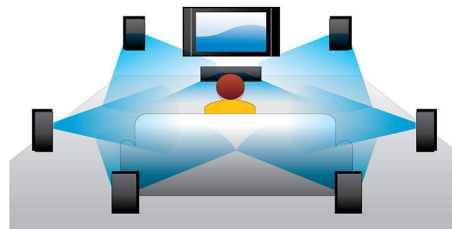

PHILIPS

Points forts

Au cœur de l'action et de la musique

Profitez de tous vos films et de votre musique sur CD et DVD.

Lecture Blu-ray 3D

La technologie Full HD 3D crée de la profondeur pour une expérience cinématographique encore plus réaliste, chez vous. Des images sont enregistrées séparément pour les yeux gauche et droit en qualité Full HD avec une résolution de 1 920 x 1 080. Elles sont alternativement diffusées sur l'écran à haute vitesse. L'effet Full HD 3D est créé par les lunettes spéciales programmées pour synchroniser l'ouverture et la fermeture des lentilles droite et gauche avec les images à l'écran.

Certifié DivX Plus HD

Avec la toute dernière technologie DivX appelée DivX Plus HD, votre lecteur DVD et/

ou Blu-ray vous permet de regarder des films et vidéos HD directement sur votre HDTV Philips ou votre PC. Le lecteur certifié DivX Plus HD prend en charge la lecture de contenus DivX Plus (vidéo HD H.264 avec audio AAC de haute qualité dans un fichier MKV servant de conteneur) et des anciennes versions de vidéos DivX jusqu'à 1080p. Le DivX Plus HD, pour une véritable vidéo numérique HD.

Full HD 1080p

Les disques Blu-ray peuvent prendre en charge des données ainsi que des images haute définition de 1920 x 1080p. Vous profitez ainsi de la meilleure qualité d'image TV disponible actuellement, pour un plaisir visuel incomparable.

Dolby TrueHD

La technologie Dolby TrueHD restitue le son haute qualité des disques Blu-ray. Le son retransmis est en tout point identique à la maquette studio : vous entendez donc exactement ce que les créateurs souhaitaient vous faire entendre. La technologie Dolby TrueHD améliore ainsi votre expérience de la haute définition.