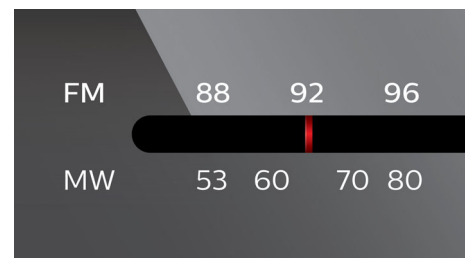

FM/MB-tuner

FM stereo/MB (AM)-tuner

Linje-inn-tilkobling

Linje-inn-tilkobling

Utgivelsesdato
2015-01-22

Versjon: 1.0.4

12 NC: 8670 000 91851
EAN: 87 12581 65040 7

© 2015 Koninklijke Philips N.V.
Alle rettigheter forbeholdt.

Spesifikasjonene kan endres uten varsel. Varemerker tilhører Koninklijke Philips N.V. eller deres respektive eiere.

www.philips.com