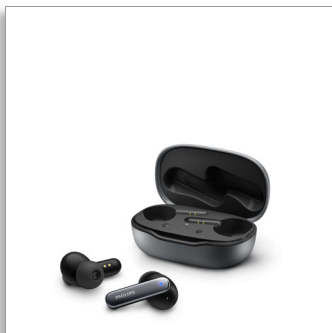

Philips
True wireless
koptelefoons

Hybrid Active Noise Cancelling
2 x 2 microfoons voor heldere
oproepen
Oplaadetui in zakformaat
IPX4, zweet- en waterbestendig

TAT4507SL

Mis nooit uw muziek.

Met deze volledig draadloze oordopjes met drivers van 10 mm en Hybrid Active Noise Cancelling hoort u de geluiden die er toe doen. Met een 'hockeystick'-vorm, zweet- en spatwaterbestendigheid volgens de IPX4-classificatie en een oplaadetui in zakformaat voor 24 uur speeltijd.

Comfort en gemak

- IPX4, zweet- en waterbestendig
- Stevige, comfortabele in-ear-pasvorm
- Aanraakbediening
- Inclusief oorcaps in 3 maten

Oplaadetui in zakformaat

- Draagbare oplaadcassette
- 6 + 20 uur afspeeltijd voor een hele dag luisterplezier
- Laad 15 minuten snel op voor 1 uur extra luisteren
- Afmetingen oplaadetui: 62 x 38 x 29 mm

True wireless koptelefoons

Hybrid Active Noise Cancelling 2 x 2 microfoons voor heldere oproepen, Oplaadetui in zakformaat, IPX4, zweet- en waterbestendig

Kenmerken

Actieve ruisonderdrukking

Deze koptelefoons zijn voorzien van Hybrid Active Noise Cancelling, dat het geluid dat u niet wilt horen wegfilt. Met de bewustzijnsmodus kunt u de wereld om u heen weer horen wanneer dat nodig is. De perfecte manier om naar uw favoriete muziek te luisteren!