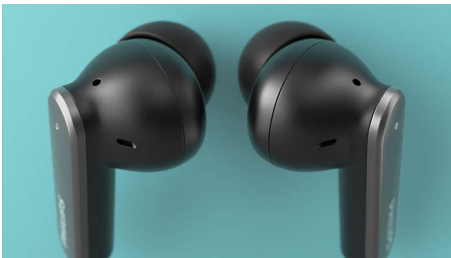

Comfort en gemak

- IPX4, zweet- en waterbestendig
- Stevige, comfortabele in-ear-pasvorm
- Aanraakbediening
- Inclusief oorcaps in 3 maten

Oplaadetui in zakformaat

- Draagbare oplaadcassette
- 6 + 20 uur afspeeltijd voor een hele dag luisterplezier
- Laad 15 minuten snel op voor 1 uur extra luisteren
- Afmetingen oplaadetui: 62 x 38 x 29 mm

Geweldig geluid. Stijlvolle look

- Neodymium-drivers van 10 mm zorgen voor geweldig geluid
- Hybride actieve ruisonderdrukking
- 'Hockeystick'-vorm
- 2 x 2 microfoons voor kristalheldere gesprekken

PHILIPS

True wireless koptelefoons

Hybrid Active Noise Cancelling 2 x 2 microfoons voor heldere oproepen, Oplaadetui in zakformaat, IPX4, zweet- en waterbestendig

Kenmerken

Actieve ruisonderdrukking

Deze koptelefoons zijn voorzien van Hybrid Active Noise Cancelling, dat het geluid dat u niet wilt horen wegfilt. Met de bewustzijnsmodus kunt u de wereld om u heen weer horen wanneer dat nodig is. De perfecte manier om naar uw favoriete muziek te luisteren!

2 X 2 microfoons voor heldere gesprekken

Deze koptelefoons zijn voorzien van een ruisonderdrukking algoritme met twee microfoons voor een fantastische verstaanbaarheid. Twee stralvormende microfoons in elk oordopje verminderen het