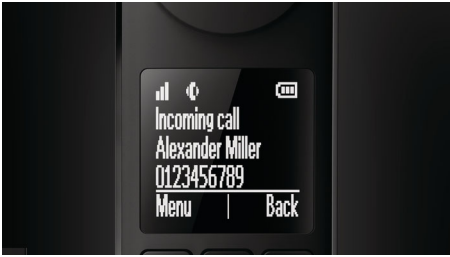

Peen disain ja tippkvaliteetne teostus

- Teine ekraan laadimisalusel näitab helistaja ID-d ja kellaega
- Laadimisaluse suunavad külgeinad tagavad kindla dokkimise
- Laadige käsitelefoni ükskõik kumba pidi
- Kalibreeritud klavistik täpseks numbrivalikuks
- Nutikas kaablihaldussüsteem säilitab visuaalse atraktiivsuse iga nurga alt
- Sensuaalsete kurvidega käsitelefon on tõeliselt tasakaalustatud ja mugav

Keskkonnahoidlik toode

- Elektriirgius puudub, kui ECO+ režiim on aktiveeritud

PHILIPS

Luceo juhtmeta disainitelefon
1,8" ekraan / valge taustvalgustus Valjuhääldiga telefonitoru

Esiletõstetud tooted

4,6 cm (1,8") graafiline ekraan