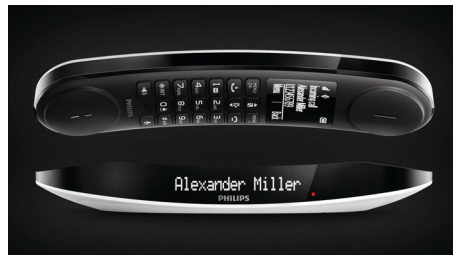

Muretu laadimine

Töökindluse ja mugavuse huvides saab käsitelefoni dokkimisjaamas laadida mõlemat pidi.