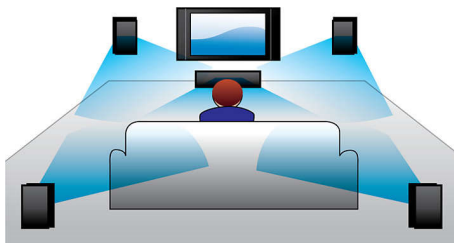

PHILIPS

Основные особенности

Функция Double Bass

Мощные АС с системой Bass-Reflex и двойными фазоинверторами улучшают низкие частоты и обеспечивают плотный звук с глубокими басами. Вы сможете расслышать и тихий шепот, и самые громкие грохочущие звуки.

Dolby Digital

Dolby Digital, один из ведущих стандартов многоканального звука в мире, задействует те же принципы, что и при естественной обработке звука человеческим ухом, поэтому вы слышите объемное звучание превосходного качества с реалистичными пространственными аллюзиями.

HDMI для просмотра фильмов в формате HD

HDMI — это прямое цифровое соединение, которое может передавать цифровой видеосигнал стандарта высокой четкости, а также цифровой многоканальный аудиосигнал. Путем исключения преобразования в аналоговые сигналы обеспечивается идеальное изображение и качество звука при полном отсутствии помех. Фильмы стандартного разрешения теперь можно смотреть в формате высокого разрешения — а это значит, больше деталей и более реальное изображение.