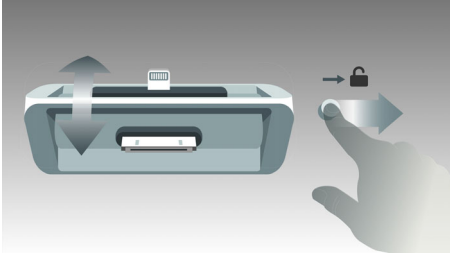

- DualDock untuk mengisi daya & memutar perangkat Apple (Lightning & 30-pin)
- USB Direct untuk pemutaran musik MP3 yang mudah
- Putar MP3-CD, CD, dan CD-R/RW
- Penyetelan digital dengan stasiun radio prasetel untuk kenyamanan ekstra
- Audio-in untuk pemutaran musik portabel

Desain yang berpadu dengan interior Anda

- Pilihan yang dapat dipasang di dinding untuk penempatan yang fleksibel
- Desain ringkas yang cocok untuk berbagai tempat dan gaya hidup

PHILIPS

Kelebihan Utama

DualDock untuk mengisi daya & memutar

Philips DualDock inovatif dengan Lightning dan konektor 30-pin dapat mengisi daya dan memutar perangkat Apple apa pun. Dibuat untuk menggabungkan desain ramping dengan fungsionalitas tanpa cela, Anda dapat beralih antar konektor dengan cepat. Nikmati lagu favorit Anda dengan perangkat Apple yang ingin Anda gunakan.

Sistem Speaker Bass Reflex

Sistem Speaker Bass Reflex memberikan pengalaman suara bass yang dalam dari sistem kotak penguat suara yang ringkas. Sistem ini

berbeda dengan sistem kotak penguat suara konvensional dengan pipa bass yang sejajar secara akustik ke woofer untuk mengoptimalkan gulungan frekuensi rendah dari sistem ini. Hasilnya adalah bass terkontrol yang dalam dan gangguan rendah. Sistem ini bekerja dengan meresonansi massa udara ke dalam pipa bass untuk bergetar seperti woofer konvensional. Menggabungkan respons ke woofer, sistem ini memperpanjang suara frekuensi rendah untuk menghasilkan dimensi baru bass yang dalam.