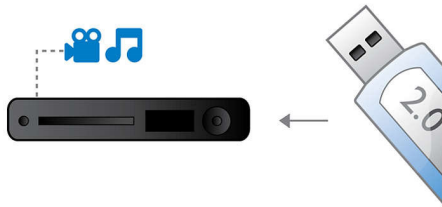

Оживляет аудио и видео записи

- Аудио ЦАП 192 кГц/24 бит улучшает аналоговый вход звука
- HDMI 1080p улучшает изображение до стандарта высокой четкости
- Компонентный видеоразъем прогр. развертки для оптимизации изображения.
- Цифровой выход HDMI для простого подключения при помощи всего одного кабеля

Подключение и использование нескольких источников

- Hi-Speed USB 2.0 воспроизводит видео/музыку с флэш-накопителя USB

Для любого пространства и интерьера

- Сверхтонкий дизайн подходит для установки в любом месте

PHILIPS

Основные особенности

Высокоскоростное соединение USB 2.0

Универсальная последовательная шина, или USB — это стандартный протокол, используемый для удобной связи ПК, периферийных устройств и бытовой электроники. Устройства Hi-Speed USB обеспечивают перенос данных со скоростью до 480 Мбит/с — по сравнению с 12 Мбит/с для обычных USB. Благодаря Hi-Speed USB 2.0 Link все, что от вас потребуется, — это вставить устройство USB, выбрать фильм, фото или музыку — и нажать кнопку воспроизведения!