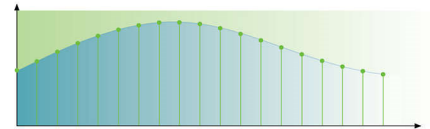

Прогрессивная развертка

Функция прогрессивной развертки удваивает разрешение изображения по вертикали, что выражается в заметно более четком изображении. Вместо передачи на экран сначала поля с нечетным числом строк, а затем поля с четным числом строк, оба поля записываются одновременно. Мгновенно создается полноэкранное изображение с максимальным разрешением. При такой скорости ваш глаз воспринимает более четкое изображение, не имеющее строчной структуры.

также привилегию совместного использования медиафайлов на телевизоре или системе домашнего кинотеатра - не покидая уютной гостиной.

Аудио ЦАП 192кГц/24 бит

Частота дискретизации 192 кГц позволяет получать точную копию исходной АЧХ. Совместно с 24-х битным разрешением обеспечивается захват большего количества информации из аналогового аудиосигнала оригинала, что в конечном итоге приводит к более богатому воспроизведению звука.