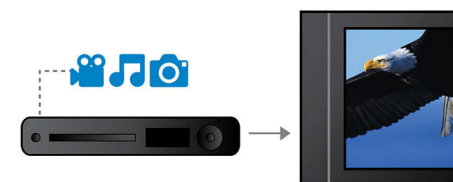

Воспроизводит все

Воспроизведение практически любого медиаформата - DivX, MP3, WMA или JPEG. Оцените непревзойденное удобство мультимедийного воспроизведения, а

также привилегию совместного использования медиафайлов на телевизоре или системе домашнего кинотеатра - не покидая уютной гостиной.