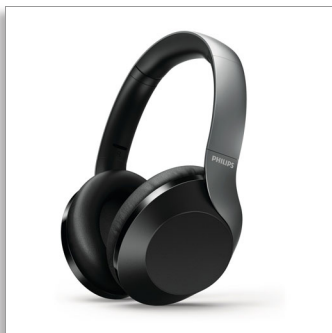

飛利浦
高解析度 音訊無線 覆耳
式耳機

40 公釐驅動器 / 封閉式背部
覆耳式

TAPH805BK

操控寂靜

覆耳式無線主動式抗噪耳機

聆聽音樂而非雨聲。因應所處情境操控這些無線覆耳式耳機的主動式抗噪功能。搭配 30 小時的播放時間與彈性快充功能，讓整趟旅程高枕無憂

感受舒服。造型出色。播放持久

- 主動式抗噪 (ANC)。盡情沉醉放鬆，但音樂品質不鬆懈
- 30 小時播放時間或通話時間 (開啟 ANC 則為 25 小時)
- 可平折的輕巧折疊式設計。收納方便
- 可調整的平滑頭帶。柔軟的耳罩護墊

愛上聽到的聲音

- 40 公釐鈹磁石音效驅動器。細膩音色
- 高解析度音訊。聽見每個細節
- 線路輸入纜線連接埠，方便有線聆聽

從精選播放清單到重要通話

- 迅速充電。充電 5 分鐘即可播放 2 小時
- 快速充電。充電 15 分鐘即可播放 6 小時
- 觸控。滑動、輕點、按下，即可輕鬆控制
- Google 助理。管理行動生活
- 內建麥克風搭配回音消除功能，音效清晰無比

PHILIPS

規格

音效

- 阻抗：16 歐姆
- 喇叭直徑：40 公釐
- 敏感度：90 dB
- 頻率範圍：7 - 40 000 Hz
- 最大功率輸入：30 mW
- 振膜：PET
- 磁鐵類型：鈹

焦點

每趟旅程。30 小時的播放時間

這些耳機能勝任各種旅程的任務。充電一次只需 2 小時。如關閉主動式抗噪功能，可提供 30 小時的播放時間 (或通話時間)，開啟時則為 25 小時。兩段式快充 (迅速充電與快速充電)，給您額外 2 或 6 小時的播放時間。

音樂或寂靜，任君挑選。

主動式抗噪功能將一切雜音拋在腦後。按下按鈕，即可隔絕火車或忙碌辦公室的噪音。出門在外的時候，可以透過「感知模式」一邊聆聽音樂，一邊留意街道上的噪音。

完美調校的舒適度

無論播放清單或播客，完美調校的鈹磁石音效驅動器都能呈現深沉低音以及清晰的中音頻率。柔軟耳罩護墊包覆整個耳朵，產生被動式隔絕外部噪音的密封效果。輕盈平滑的頭帶可輕鬆調整：這款耳機不會被頭髮纏繞。

彈性設計

這款無線耳機採用柔軟耳墊，提供兩種折疊設置。您可以將它們平折，最適合放在辦公室抽屜或隨附的耳機袋中。或者向內平折，變為可放入外套口袋與包包的輕便組合。

高解析度音訊

無論您喜愛珠玉般的鋼琴樂或狂放的搖滾，高解析度音訊耳機都能讓您完整感受到每個音符。有線連接至高解析度來源時，您將能享受以高於 CD 的取樣率所錄製出不失真音訊的完整優勢，聽見更生動逼真的音效。