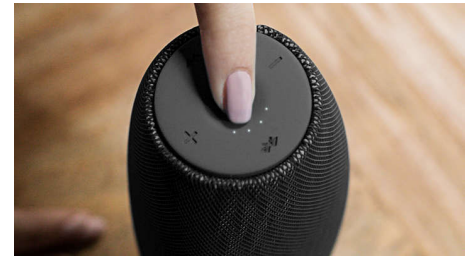

Integruotas mikrofonas

Šis garsiakalbis su integruotu mikrofonu taip pat veikia kaip telefono garsiakalbis. Kai jums kas nors skambina, muzika sustabdoma, ir jūs galite kalbėti per garsiakalbį. Jis puikiai veiks nesvarbu, ar skambinsite būdami verslo susitikime, ar draugui iš vakarėlio.

Greitasis įkrovimas

Paprastai reikia šiek tiek laiko, kad įkrautumėte garsiakalbį. „EverPlay“ turi greitojo įkrovimo parinktį, su kuria garsiakalbis įkraunamas tris kartus greičiau nei su įprastu USB adapteriu. Naudodami „Qualcomm Quick-Charge“ adapterį (nepriedamas), kurį dažnai naudoja

BT6900A/00

su naujais „Android“ telefonais, norėdami įkrauti garsiakalbį, tai padarysite daug greičiau.

Akumuliatoriaus indikatorius

Galiausiai, „Bluetooth“ garsiakalbyje galite paprastai ir aiškiai matyti jo likutinę įkrovą! Tiesiog paspauskite „EverPlay“ maitinimo mygtuką, norėdami pamatyti, kiek liko akumuliatoriaus energijos.