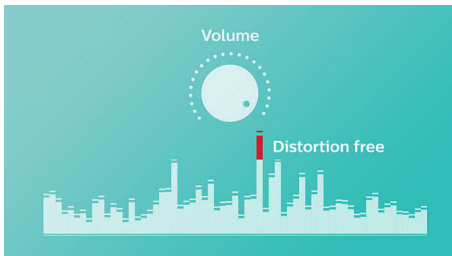

Bosiniai garsiakalbiai

Būdamas kompaktiškas ir turėdamas didelį bosų sklaidos plotą, „EverPlay“ garsiakalbis sklaidžia galingą garso. Jis perteikia papildomus bosus ir jų sklaidą.

„Anti-clipping“ funkcija