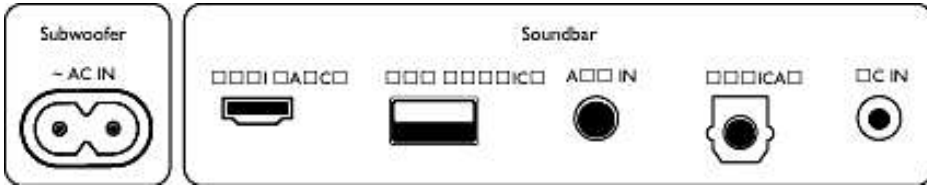

Định dạng âm thanh được hỗ trợ

- Bluetooth: SBC
- HDMI ARC: LPCM 2 kênh
- Quang học: LPCM 2 kênh

Hộp các tông ngoài

- Chiều dài: 98.3 cm
- Số lượng hộp đóng gói tiêu dùng: 2
- Chiều rộng: 55.5 cm
- Tổng trọng lượng: 13.44 kg
- Chiều cao: 24.6 cm
- GTIN: 1 48 95229 11084 4
- Trọng lượng: 7.96 kg
- Trọng lượng bì: 5.48 kg

Tiện lợi

- Bộ điều khiển từ xa
- Chế độ ban đêm: Không

Tương thích

- Điều khiển ứng dụng điện thoại thông minh / máy tính bảng: Không

Công suất

- Chỉ báo đèn LED nguồn
- Mức tiêu thụ điện của loa subwoofer: 20 W
- Nguồn điện của bộ phận chính: 100-240V AC, 50/60 Hz
- Nguồn điện của loa subwoofer: 100-240V AC, 50/60 Hz
- Công suất dự phòng của loa subwoofer: 2 W
- Công suất dự phòng của thiết bị chính: $0,5\text{ W}$
- Tự động chờ

Kích thước hộp đóng gói

- Chiều cao: 21.7 cm
- Dạng đóng gói: Hộp
- Dạng đặt giá đỡ: Lợp nền
- Chiều rộng: 96.2 cm
- Chiều sâu: 37.6 cm
- Số lượng sản phẩm bao gồm: 1
- EAN: 48 95229 11084 7
- Tổng trọng lượng: 5.97 kg
- Trọng lượng: 3.98 kg
- Trọng lượng bì: 1.99 kg

Phụ kiện

- Phụ kiện đi kèm: Bộ điều hợp nguồn, Cáp nguồn, Bộ điều khiển từ xa, 2 x Pin AAA, Giá đỡ gắn tường, Hướng dẫn khởi động nhanh, Thẻ bảo hành

Thiết kế

- Màu sắc: Đen
- Có thể treo tường

Kích thước

- Bộ phận chính (R x C x S): 900 x 65,5 x 91 mm
- Trọng lượng bộ chính: 1,53 kg
- Loa subwoofer (R x C x S): 150 x 225 x 267 mm
- Trọng lượng loa subwoofer: 2,1 kg

Video

- 3D pass-through (cho phép dữ liệu truyền qua hệ thống mà không làm giảm chất lượng hình ảnh): Không

Ngày phát hành
2024-04-15

Phiên bản: 6.0.2

EAN: 48 95229 11084 7

© 2024 Tập đoàn Koninklijke Philips N.V.
Bản quyền đã được bảo hộ.

Các thông số có thể thay đổi mà không cần thông báo.
Các nhãn hiệu thuộc sở hữu của tập đoàn Koninklijke Philips N.V. hoặc của các chủ sở hữu tương ứng.

www.philips.com